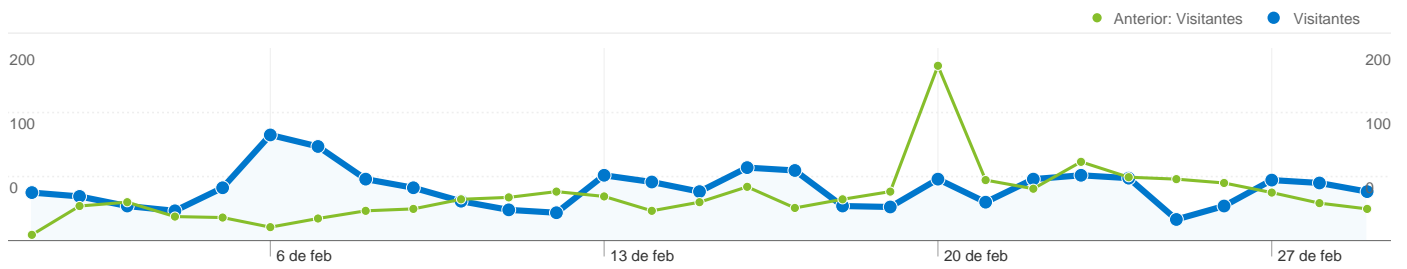

Uso del sitio

1.802 Visitas

Anterior: 1.810 (-0,44%)

50,22% Porcentaje de rebote

Anterior: 58,12% (-13,59%)

5.389 Páginas vistas

Anterior: 4.955 (8,76%)

00:03:16 Promedio de tiempo en el sitio

Anterior: 00:03:07 (5,05%)

2,99 Páginas/visita

Anterior: 2,74 (9,24%)

61,43% Porcentaje de visitas nuevas

Anterior: 59,34% (3,53%)

Información de visitantes

Visitantes
1.302

Gráfico de visitas por ubicación

1.302 usuarios han visitado este sitio.

 **1.802** Visitas

Anterior: 1.810 (-0,44%)

 **1.302** Visitantes únicos absolutos

Anterior: 1.241 (4,92%)

 **5.389** Páginas vistas

Anterior: 4.955 (8,76%)

 **2,99** Promedio de páginas vistas

Las páginas de este sitio se han visitado un total de 5.389 veces.

 **5.389** Páginas vistas

Anterior: 4.955 (8,76%)

 **4.011** Vistas únicas

Anterior: 3.669 (9,32%)

 **50,31%** Porcentaje de rebote

Anterior: 58,12% (-13,45%)