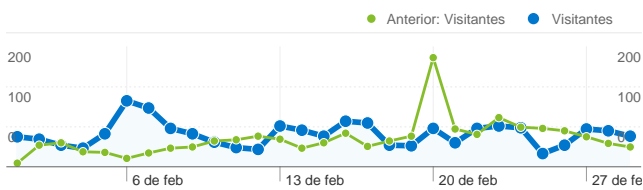

Uso del sitio

1.802 Visitas

Anterior: 1.810 (-0,44%)

50,22% Porcentaje de rebote

Anterior: 58,12% (-13,59%)

5.389 Páginas vistas

Anterior: 4.955 (8,76%)

00:03:16 Promedio de tiempo en el sitio

Anterior: 00:03:07 (5,05%)

2,99 Páginas/visita

Anterior: 2,74 (9,24%)

61,43% Porcentaje de visitas nuevas

Anterior: 59,34% (3,53%)

Información de visitantes

Visitantes
1.302

Gráfico de visitas por ubicación

Visión general de las fuentes de tráfico

- **Motores de búsqueda**
788,00 (43,73%)
- **Sitios web de referencia**
546,00 (30,30%)
- **Tráfico directo**
321,00 (17,81%)
- **Otros**
147 (8,16%)

Visión general del contenido		
Páginas	Páginas vistas	Porcentaje de páginas vistas
/		
01/02/2012 - 29/02/2012	1.575	29,23%
01/01/2012 - 31/01/2012	1.573	31,75%
Porcentaje de cambios	0,13%	-7,94%
/index.php/mapa-de-bodegas/		
01/02/2012 - 29/02/2012	285	5,29%
01/01/2012 - 31/01/2012	237	4,78%
Porcentaje de cambios	20,25%	10,57%
/index.php/2012/02/boletin-n6/		
01/02/2012 - 29/02/2012	244	4,53%
01/01/2012 - 31/01/2012	0	0,00%
Porcentaje de cambios	100,00%	100,00%
/index.php/category/bodegas/las-bodegas/		
01/02/2012 - 29/02/2012	172	3,19%
01/01/2012 - 31/01/2012	181	3,65%
Porcentaje de cambios	-4,97%	-12,63%
/index.php/estadisticas/		
01/02/2012 - 29/02/2012	99	1,84%
01/01/2012 - 31/01/2012	83	1,68%
Porcentaje de cambios	19,28%	9,67%

1.302 usuarios han visitado este sitio.

 **1.802** Visitas

Anterior: 1.810 (-0,44%)

 **1.302** Visitantes únicos absolutos

Anterior: 1.241 (4,92%)

 **5.389** Páginas vistas

Anterior: 4.955 (8,76%)

 **2,99** Promedio de páginas vistas