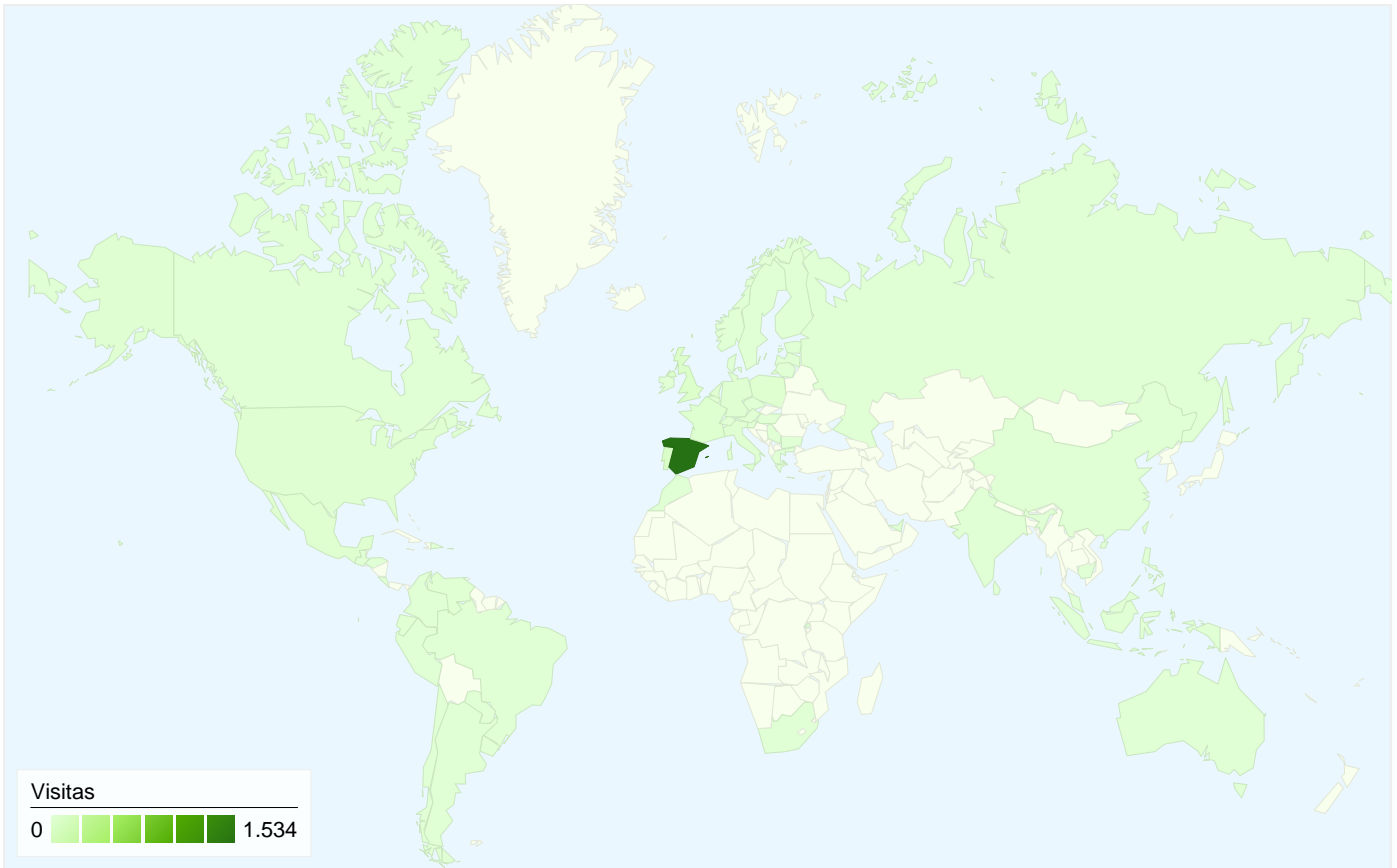

1.802 visitas de 59 países/territorios

Uso del sitio

Visitas	Páginas/visita	Promedio de tiempo en el sitio	Porcentaje de visitas nuevas	Porcentaje de rebote	
1.802 Anterior: 1.810 (-0,44%)	2,99 Anterior: 2,74 (9,24%)	00:03:16 Anterior: 00:03:07 (5,05%)	61,49% Anterior: 59,28% (3,72%)	50,22% Anterior: 58,12% (-13,59%)	
País/territorio	Visitas	Páginas/visita	Promedio de tiempo en el sitio	Porcentaje de visitas nuevas	Porcentaje de rebote
Spain					
1 de febrero de 2012 - 29 de febrero de 2012	1.534	3,11	00:03:32	60,50%	47,85%
1 de enero de 2012 - 31 de enero de 2012	1.403	2,97	00:03:29	61,51%	54,88%
Porcentaje de cambios	9,34%	4,59%	1,38%	-1,65%	-12,82%
Portugal					
1 de febrero de 2012 - 29 de febrero de 2012	59	1,27	00:00:27	1,69%	93,22%
1 de enero de 2012 - 31 de enero de 2012	159	1,16	00:01:23	1,89%	91,19%
Porcentaje de cambios	-62,89%	9,85%	-67,04%	-10,17%	2,22%
United Kingdom