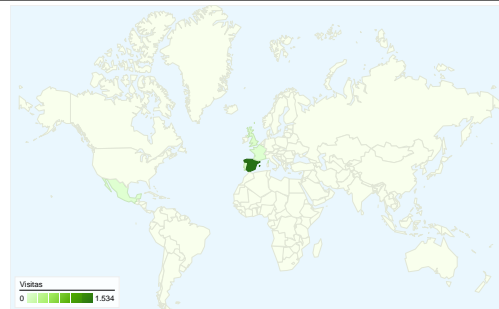

Anterior: 00:03:07 (5,05%)

2,99 Páginas/visita

Anterior: 2,74 (9,24%)

61,43% Porcentaje de visitas nuevas

Anterior: 59,34% (3,53%)

Información de visitantes

Visitantes
1.302

Gráfico de visitas por ubicación

1.302 usuarios han visitado este sitio.

 **1.802** Visitas

Anterior: 1.810 (-0,44%)

 **1.302** Visitantes únicos absolutos

Anterior: 1.241 (4,92%)

 **5.389** Páginas vistas

Anterior: 4.955 (8,76%)

 **2,99** Promedio de páginas vistas

Todas las fuentes de tráfico han enviado un total de 1.802 visitas.

17,81% Tráfico directo

Anterior: 15,47% (15,15%)

30,30% Sitios web de referencia

Anterior: 26,74% (13,31%)

43,73% Motores de búsqueda

Anterior: 49,61% (-11,86%)

Las páginas de este sitio se han visitado un total de 5.389 veces.

 **5.389** Páginas vistas

Anterior: 4.955 (8,76%)

 **4.011** Vistas únicas

Anterior: 3.669 (9,32%)

 **50,31%** Porcentaje de rebote

Anterior: 58,12% (-13,45%)