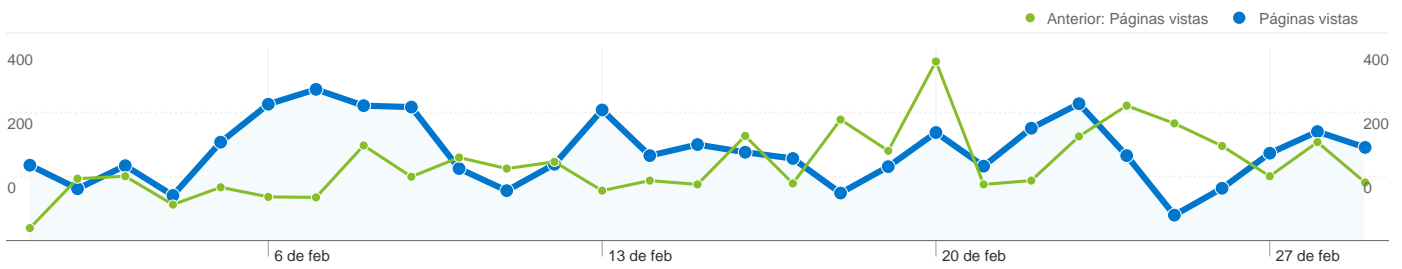

01/01/2012 - 31/01/2012	20	1,10%	01/01/2012 - 31/01/2012	18	2,00%
Porcentaje de cambios	200,00%	201,33%	Porcentaje de cambios	61,11%	83,60%

1.802 visitas de 59 países/territorios

Uso del sitio

Visitas	Páginas/visita	Promedio de tiempo en el sitio	Porcentaje de visitas nuevas	Porcentaje de rebote	
1.802 Anterior: 1.810 (-0,44%)	2,99 Anterior: 2,74 (9,24%)	00:03:16 Anterior: 00:03:07 (5,05%)	61,49% Anterior: 59,28% (3,72%)	50,22% Anterior: 58,12% (-13,59%)	
País/territorio	Visitas	Páginas/visita	Promedio de tiempo en el sitio	Porcentaje de visitas nuevas	Porcentaje de rebote
Spain					
1 de febrero de 2012 - 29 de febrero de 2012	1.534	3,11	00:03:32	60,50%	47,85%
1 de enero de 2012 - 31 de enero de 2012	1.403	2,97	00:03:29	61,51%	54,88%
Porcentaje de cambios	9,34%	4,59%	1,38%	-1,65%	-12,82%
Portugal					
1 de febrero de 2012 - 29 de febrero de 2012	59	1,27	00:00:27	1,69%	93,22%
1 de enero de 2012 - 31 de enero de 2012	159	1,16	00:01:23	1,89%	91,19%
Porcentaje de cambios	-62,89%	9,85%	-67,04%	-10,17%	2,22%
United Kingdom					

Las páginas de este sitio se han visitado un total de 5.389 veces.

 **5.389** Páginas vistas

Anterior: 4.955 (8,76%)

 **4.011** Vistas únicas

Anterior: 3.669 (9,32%)

 **50,31%** Porcentaje de rebote

Anterior: 58,12% (-13,45%)