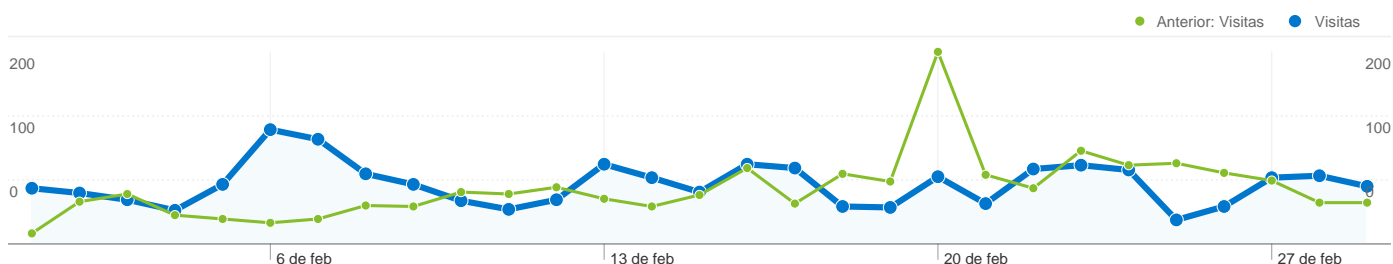

Todas las fuentes de tráfico han enviado un total de 1.802 visitas.

17,81% Tráfico directo

Anterior: 15,47% (15,15%)

30,30% Sitios web de referencia

Anterior: 26,74% (13,31%)

43,73% Motores de búsqueda

Anterior: 49,61% (-11,86%)

- **Motores de búsqueda**
  788,00 (43,73%)
- **Sitios web de referencia**
  546,00 (30,30%)
- **Tráfico directo**
  321,00 (17,81%)
- **Otros**
  147 (8,16%)

Fuentes de tráfico principales

Fuentes	Visitas	Porcentaje de visitas	Palabras clave	Visitas	Porcentaje de visitas
google (organic)			vinos de lanzarote		
01/02/2012 - 29/02/2012	763	42,34%	01/02/2012 - 29/02/2012	64	8,12%
01/01/2012 - 31/01/2012	840	46,41%	01/01/2012 - 31/01/2012	61	6,79%
Porcentaje de cambios	-9,17%	-8,76%	Porcentaje de cambios	4,92%	19,56%
(direct) ((none))			do lanzarote		
01/02/2012 - 29/02/2012	321	17,81%	01/02/2012 - 29/02/2012	41	5,20%
01/01/2012 - 31/01/2012	280	15,47%	01/01/2012 - 31/01/2012	41	4,57%
Porcentaje de cambios	14,64%	15,15%	Porcentaje de cambios	0,00%	13,96%
rss (rss)			consejo regulador lanzarote		
01/02/2012 - 29/02/2012	147	8,16%	01/02/2012 - 29/02/2012	37	4,70%
01/01/2012 - 31/01/2012	148	8,18%	01/01/2012 - 31/01/2012	31	3,45%
Porcentaje de cambios	-0,68%	-0,23%	Porcentaje de cambios	19,35%	36,02%
lavozdelanzarote.com (referral)			dolanzarote		
01/02/2012 - 29/02/2012	95	5,27%	01/02/2012 - 29/02/2012	33	4,19%
01/01/2012 - 31/01/2012	49	2,71%	01/01/2012 - 31/01/2012	45	5,01%
Porcentaje de cambios	93,88%	94,74%	Porcentaje de cambios	-26,67%	-16,43%
cronicasdelanzarote.es (referral)			vino lanzarote		
01/02/2012 - 29/02/2012	60	3,33%	01/02/2012 - 29/02/2012	29	3,68%