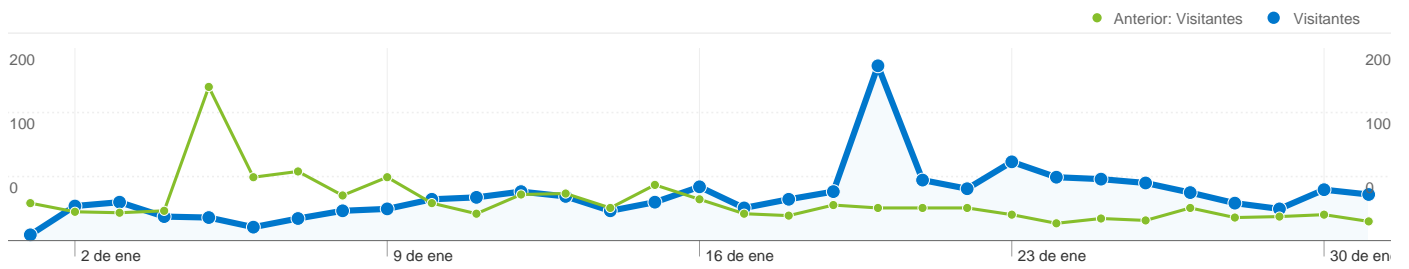

Uso del sitio

1.810 Visitas

Anterior: 1.478 (22,46%)

58,12% Porcentaje de rebote

Anterior: 50,07% (16,09%)

4.955 Páginas vistas

Anterior: 4.029 (22,98%)

00:03:07 Promedio de tiempo en el sitio

Anterior: 00:02:34 (21,35%)

2,74 Páginas/visita

Anterior: 2,73 (0,43%)

59,34% Porcentaje de visitas nuevas

Anterior: 62,25% (-4,67%)

Información de visitantes

Visitantes
1.251

Gráfico de visitas por ubicación

Visión general de las fuentes de tráfico

- **Motores de búsqueda**
898,00 (49,61%)
- **Sitios web de referencia**
484,00 (26,74%)
- **Tráfico directo**
280,00 (15,47%)
- **Otros**
148 (8,18%)

Visión general del contenido		
Páginas	Páginas vistas	Porcentaje de páginas vistas
/		
01/01/2012 - 31/01/2012	1.573	31,75%
01/12/2011 - 31/12/2011	1.199	29,76%
Porcentaje de cambios	31,19%	6,68%
/index.php/consejo/actividades-2012/		
01/01/2012 - 31/01/2012	381	7,69%
01/12/2011 - 31/12/2011	0	0,00%
Porcentaje de cambios	100,00%	100,00%
/index.php/mapa-de-bodegas/		
01/01/2012 - 31/01/2012	237	4,78%
01/12/2011 - 31/12/2011	203	5,04%
Porcentaje de cambios	16,75%	-5,07%
/index.php/category/bodegas/las-bodegas/		
01/01/2012 - 31/01/2012	181	3,65%
01/12/2011 - 31/12/2011	184	4,57%
Porcentaje de cambios	-1,63%	-20,01%
/index.php/galeria-de-imagenes/		
01/01/2012 - 31/01/2012	100	2,02%
01/12/2011 - 31/12/2011	73	1,81%
Porcentaje de cambios	36,99%	11,39%

1.251 usuarios han visitado este sitio.

 **1.810** Visitas

Anterior: 1.478 (22,46%)

 **1.251** Visitantes únicos absolutos

Anterior: 1.064 (17,58%)

 **4.955** Páginas vistas

Anterior: 4.029 (22,98%)

 **2,74** Promedio de páginas vistas