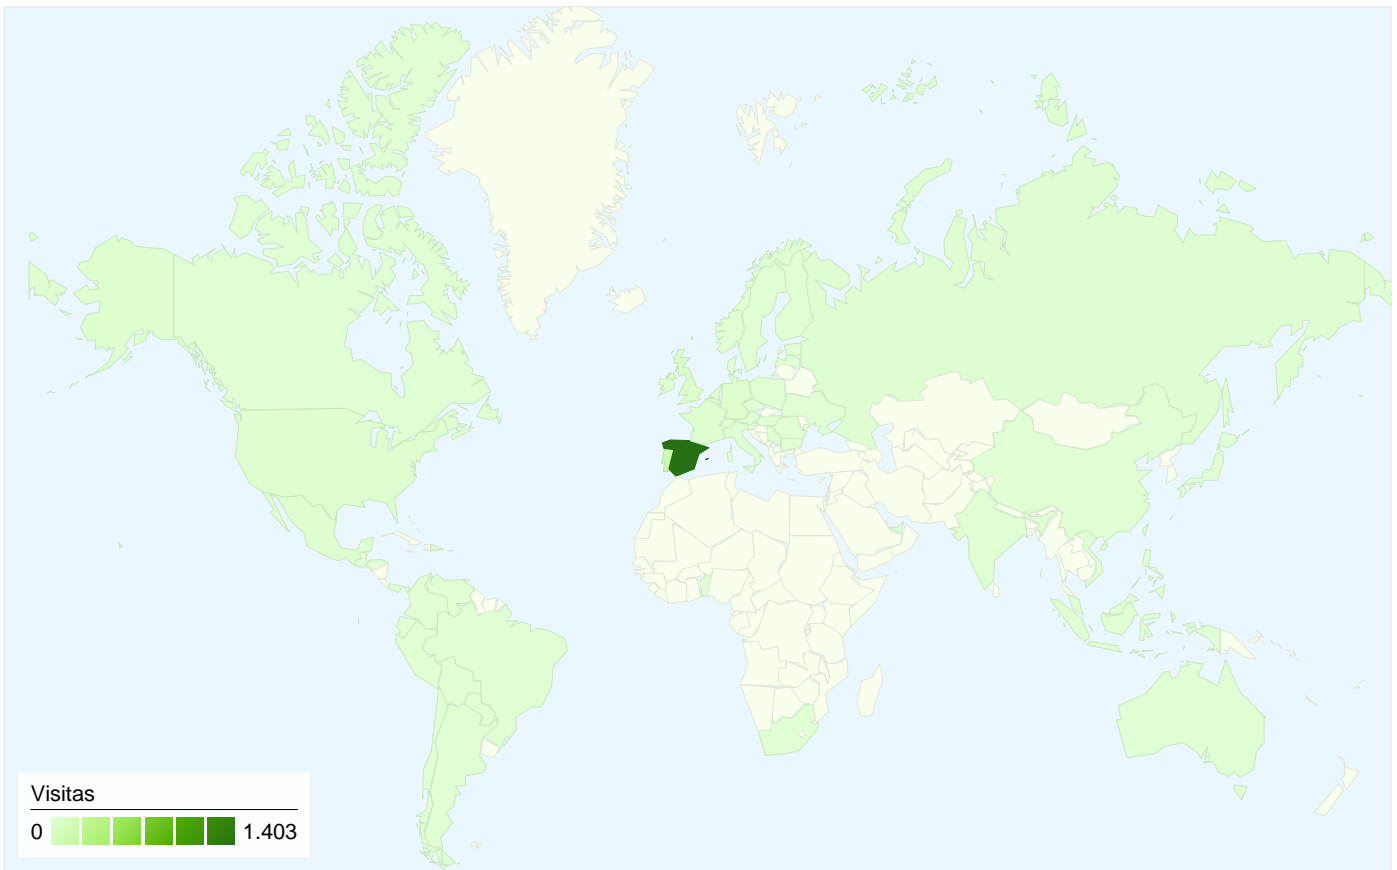

1.810 visitas de 57 países/territorios

Uso del sitio

Visitas	Páginas/visita	Promedio de tiempo en el sitio	Porcentaje de visitas nuevas	Porcentaje de rebote	
1.810 Anterior: 1.478 (22,46%)	2,74 Anterior: 2,73 (0,43%)	00:03:07 Anterior: 00:02:34 (21,35%)	59,28% Anterior: 62,31% (-4,87%)	58,12% Anterior: 50,07% (16,09%)	
País/territorio	Visitas	Páginas/visita	Promedio de tiempo en el sitio	Porcentaje de visitas nuevas	Porcentaje de rebote
Spain					
1 de enero de 2012 - 31 de enero de 2012	1.403	2,97	00:03:29	61,51%	54,88%
1 de diciembre de 2011 - 31 de diciembre de 2011	1.250	2,83	00:02:45	63,04%	46,88%
Porcentaje de cambios	12,24%	5,23%	26,64%	-2,43%	17,07%
Portugal					
1 de enero de 2012 - 31 de enero de 2012	159	1,16	00:01:23	1,89%	91,19%
1 de diciembre de 2011 - 31 de diciembre de 2011	89	1,11	00:01:05	6,74%	89,89%
Porcentaje de cambios	78,65%	4,03%	28,19%	-72,01%	1,45%
United Kingdom