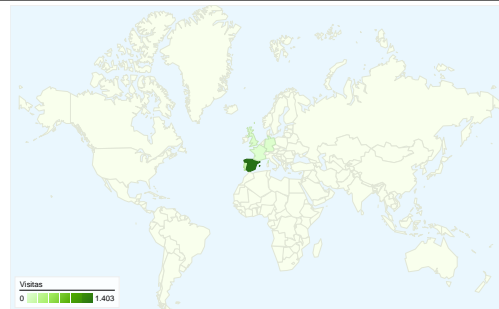

Anterior: 00:02:34 (21,35%)

2,74 Páginas/visita

Anterior: 2,73 (0,43%)

59,34% Porcentaje de visitas nuevas

Anterior: 62,25% (-4,67%)

Información de visitantes

Visitantes
1.251

Gráfico de visitas por ubicación

Visión general de las fuentes de tráfico

- **Motores de búsqueda**
898,00 (49,61%)
- **Sitios web de referencia**
484,00 (26,74%)
- **Tráfico directo**
280,00 (15,47%)
- **Otros**
148 (8,18%)

Visión general del contenido		
Páginas	Páginas vistas	Porcentaje de páginas vistas
/		
01/01/2012 - 31/01/2012	1.573	31,75%
01/12/2011 - 31/12/2011	1.199	29,76%
Porcentaje de cambios	31,19%	6,68%
/index.php/consejo/actividades-2012/		
01/01/2012 - 31/01/2012	381	7,69%
01/12/2011 - 31/12/2011	0	0,00%
Porcentaje de cambios	100,00%	100,00%
/index.php/mapa-de-bodegas/		
01/01/2012 - 31/01/2012	237	4,78%
01/12/2011 - 31/12/2011	203	5,04%
Porcentaje de cambios	16,75%	-5,07%
/index.php/category/bodegas/las-bodegas/		
01/01/2012 - 31/01/2012	181	3,65%
01/12/2011 - 31/12/2011	184	4,57%
Porcentaje de cambios	-1,63%	-20,01%
/index.php/galeria-de-imagenes/		
01/01/2012 - 31/01/2012	100	2,02%
01/12/2011 - 31/12/2011	73	1,81%
Porcentaje de cambios	36,99%	11,39%

1.251 usuarios han visitado este sitio.

 **1.810** Visitas

Anterior: 1.478 (22,46%)

 **1.251** Visitantes únicos absolutos

Anterior: 1.064 (17,58%)

 **4.955** Páginas vistas

Anterior: 4.029 (22,98%)

 **2,74** Promedio de páginas vistas

Todas las fuentes de tráfico han enviado un total de 1.810 visitas.

 **15,47% Tráfico directo**

Anterior: 19,55% (-20,89%)

 **26,74% Sitios web de referencia**

Anterior: 18,67% (43,20%)

 **49,61% Motores de búsqueda**