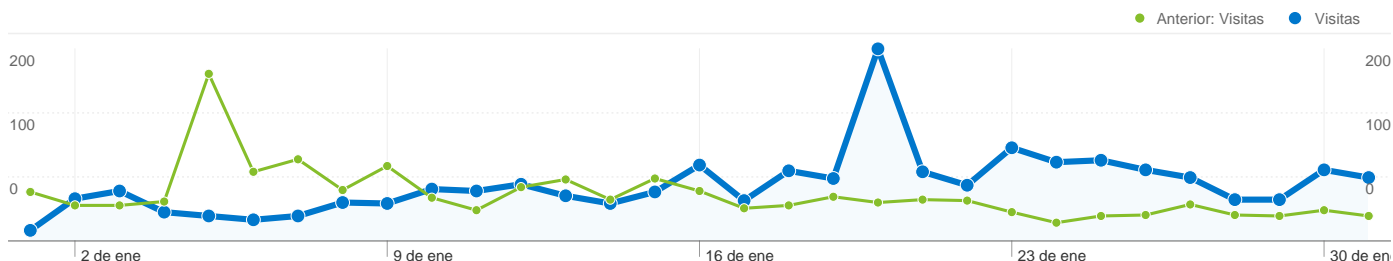

Todas las fuentes de tráfico han enviado un total de 1.810 visitas.

15,47% Tráfico directo

Anterior: 19,55% (-20,89%)

26,74% Sitios web de referencia

Anterior: 18,67% (43,20%)

49,61% Motores de búsqueda

Anterior: 57,31% (-13,43%)

- **Motores de búsqueda**
  898,00 (49,61%)
- **Sitios web de referencia**
  484,00 (26,74%)
- **Tráfico directo**
  280,00 (15,47%)
- **Otros**
  148 (8,18%)

Fuentes de tráfico principales

Fuentes	Visitas	Porcentaje de visitas	Palabras clave	Visitas	Porcentaje de visitas
google (organic)			do.lanzarote.es		
01/01/2012 - 31/01/2012	840	46,41%	01/01/2012 - 31/01/2012	64	7,13%
01/12/2011 - 31/12/2011	810	54,80%	01/12/2011 - 31/12/2011	31	3,66%
Porcentaje de cambios	3,70%	-15,32%	Porcentaje de cambios	106,45%	94,73%
(direct) ((none))			vinos de lanzarote		
01/01/2012 - 31/01/2012	280	15,47%	01/01/2012 - 31/01/2012	61	6,79%
01/12/2011 - 31/12/2011	289	19,55%	01/12/2011 - 31/12/2011	82	9,68%
Porcentaje de cambios	-3,11%	-20,89%	Porcentaje de cambios	-25,61%	-29,83%
rss (rss)			dolanzarote		
01/01/2012 - 31/01/2012	148	8,18%	01/01/2012 - 31/01/2012	45	5,01%
01/12/2011 - 31/12/2011	66	4,47%	01/12/2011 - 31/12/2011	31	3,66%
Porcentaje de cambios	124,24%	83,11%	Porcentaje de cambios	45,16%	36,92%
lavozdelanzarote.com (referral)			do lanzarote		
01/01/2012 - 31/01/2012	49	2,71%	01/01/2012 - 31/01/2012	41	4,57%
01/12/2011 - 31/12/2011	0	0,00%	01/12/2011 - 31/12/2011	100	11,81%
Porcentaje de cambios	100,00%	100,00%	Porcentaje de cambios	-59,00%	-61,33%
dolanzarote.com (referral)			consejo regulador lanzarote		
01/01/2012 - 31/01/2012	45	2,49%	01/01/2012 - 31/01/2012	31	3,45%