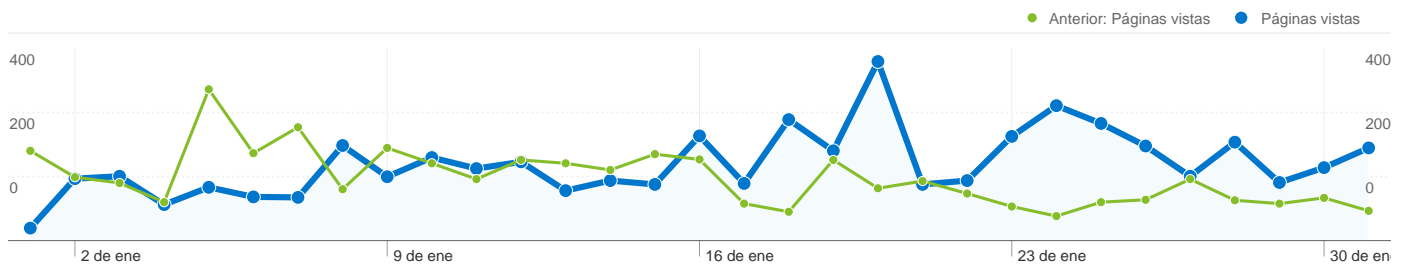

01/12/2011 - 31/12/2011	38	2,57%	01/12/2011 - 31/12/2011	40	4,72%
Porcentaje de cambios	18,42%	-3,30%	Porcentaje de cambios	-22,50%	-26,90%

1.810 visitas de 57 países/territorios

Uso del sitio

Visitas	Páginas/visita	Promedio de tiempo en el sitio	Porcentaje de visitas nuevas	Porcentaje de rebote	
1.810 Anterior: 1.478 (22,46%)	2,74 Anterior: 2,73 (0,43%)	00:03:07 Anterior: 00:02:34 (21,35%)	59,28% Anterior: 62,31% (-4,87%)	58,12% Anterior: 50,07% (16,09%)	
País/territorio	Visitas	Páginas/visita	Promedio de tiempo en el sitio	Porcentaje de visitas nuevas	Porcentaje de rebote
Spain					
1 de enero de 2012 - 31 de enero de 2012	1.403	2,97	00:03:29	61,51%	54,88%
1 de diciembre de 2011 - 31 de diciembre de 2011	1.250	2,83	00:02:45	63,04%	46,88%
Porcentaje de cambios	12,24%	5,23%	26,64%	-2,43%	17,07%
Portugal					
1 de enero de 2012 - 31 de enero de 2012	159	1,16	00:01:23	1,89%	91,19%
1 de diciembre de 2011 - 31 de diciembre de 2011	89	1,11	00:01:05	6,74%	89,89%
Porcentaje de cambios	78,65%	4,03%	28,19%	-72,01%	1,45%
United Kingdom					

Las páginas de este sitio se han visitado un total de 4.955 veces.

 **4.955 Páginas vistas**

Anterior: 4.029 (22,98%)

 **3.669 Vistas únicas**

Anterior: 3.051 (20,26%)

 **58,12% Porcentaje de rebote**

Anterior: 50,07% (16,09%)