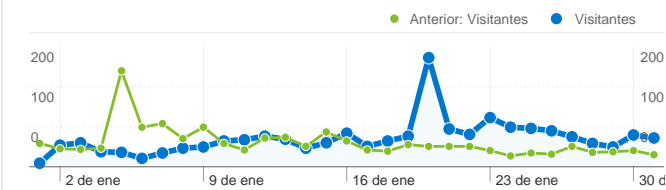

Uso del sitio

1.810 Visitas

Anterior: 1.478 (22,46%)

58,12% Porcentaje de rebote

Anterior: 50,07% (16,09%)

4.955 Páginas vistas

Anterior: 4.029 (22,98%)

00:03:07 Promedio de tiempo en el sitio

Anterior: 00:02:34 (21,35%)

2,74 Páginas/visita

Anterior: 2,73 (0,43%)

59,34% Porcentaje de visitas nuevas

Anterior: 62,25% (-4,67%)

Información de visitantes

Visitantes
1.251

Gráfico de visitas por ubicación

Visión general de las fuentes de tráfico

- **Motores de búsqueda**
898,00 (49,61%)
- **Sitios web de referencia**
484,00 (26,74%)
- **Tráfico directo**
280,00 (15,47%)
- **Otros**
148 (8,18%)

Visión general del contenido		
Páginas	Páginas vistas	Porcentaje de páginas vistas
/		
01/01/2012 - 31/01/2012	1.573	31,75%
01/12/2011 - 31/12/2011	1.199	29,76%
Porcentaje de cambios	31,19%	6,68%
/index.php/consejo/actividades-2012/		
01/01/2012 - 31/01/2012	381	7,69%
01/12/2011 - 31/12/2011	0	0,00%
Porcentaje de cambios	100,00%	100,00%
/index.php/mapa-de-bodegas/		
01/01/2012 - 31/01/2012	237	4,78%
01/12/2011 - 31/12/2011	203	5,04%
Porcentaje de cambios	16,75%	-5,07%
/index.php/category/bodegas/las-bodegas/		
01/01/2012 - 31/01/2012	181	3,65%
01/12/2011 - 31/12/2011	184	4,57%
Porcentaje de cambios	-1,63%	-20,01%
/index.php/galeria-de-imagenes/		
01/01/2012 - 31/01/2012	100	2,02%
01/12/2011 - 31/12/2011	73	1,81%
Porcentaje de cambios	36,99%	11,39%

1.251 usuarios han visitado este sitio.

 **1.810** Visitas

Anterior: 1.478 (22,46%)

 **1.251** Visitantes únicos absolutos

Anterior: 1.064 (17,58%)

 **4.955** Páginas vistas

Anterior: 4.029 (22,98%)

 **2,74** Promedio de páginas vistas