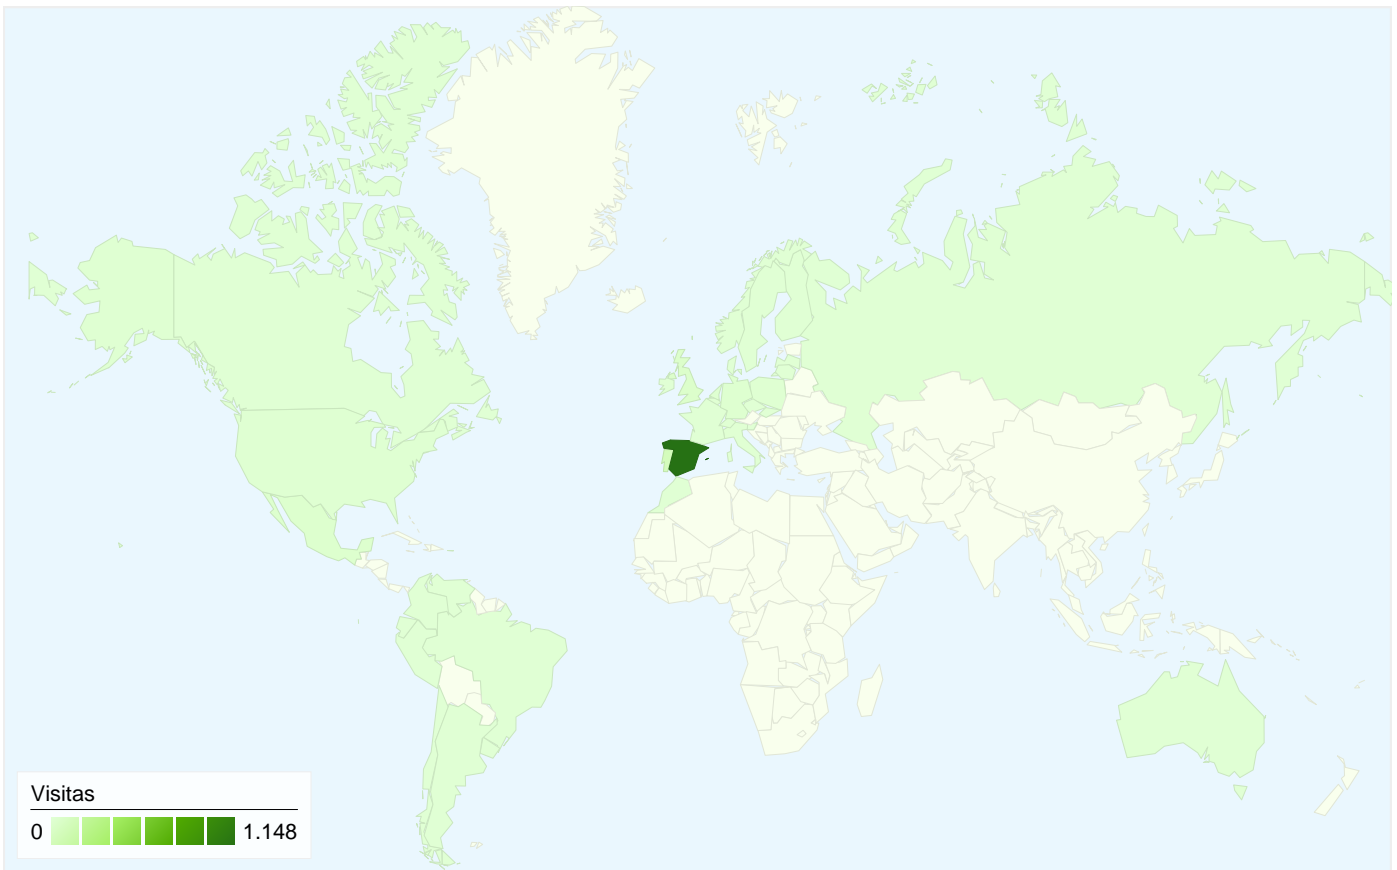

Todas las fuentes de tráfico han enviado un total de 1.368 visitas.

### 25,22% Sitios web de referencia

Anterior: 25,43% (-0,82%)

### 57,97% Motores de búsqueda

Anterior: 57,59% (0,65%)

- **Motores de búsqueda**  
793,00 (57,97%)
- **Sitios web de referencia**  
345,00 (25,22%)
- **Tráfico directo**  
180,00 (13,16%)
- **Otros**  
50 (3,65%)

## 1.368 visitas de 36 países/territorios