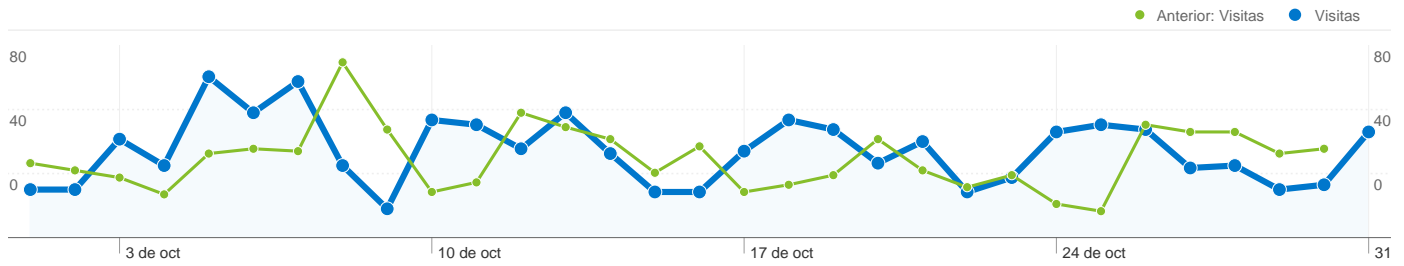

Uso del sitio

**1.368** Visitas

Anterior: 1.172 (16,72%)

**47,30%** Porcentaje de rebote

Anterior: 45,56% (3,80%)

**5.530** Páginas vistas

Anterior: 4.427 (24,92%)

**00:06:08** Promedio de tiempo en el sitio

Anterior: 00:04:37 (33,11%)

**4,04** Páginas/visita

Anterior: 3,78 (7,02%)

**62,13%** Porcentaje de visitas nuevas

Anterior: 65,10% (-4,56%)

Información de visitas

**Visitas**  
**927**

Gráfico de visitas por ubicación

Visión general de las fuentes de tráfico

- **Motores de búsqueda**  
793,00 (57,97%)
- **Sitios web de referencia**  
345,00 (25,22%)
- **Tráfico directo**  
180,00 (13,16%)
- **Otros**  
50 (3,65%)

Visión general del contenido		
Páginas	Páginas vistas	Porcentaje de páginas vistas
/		
01/10/2011 - 31/10/2011	2.106	38,08%
01/09/2011 - 30/09/2011	1.598	36,10%
Porcentaje de cambios	31,79%	5,50%
/index.php/category/bodegas/las-bodegas/		
01/10/2011 - 31/10/2011	313	5,66%
01/09/2011 - 30/09/2011	276	6,23%
Porcentaje de cambios	13,41%	-9,21%
/index.php/galeria-de-imagenes/		
01/10/2011 - 31/10/2011	183	3,31%
01/09/2011 - 30/09/2011	26	0,59%
Porcentaje de cambios	603,85%	463,46%
/index.php/lanzarote-y-el-vino/tipos-de-vino/		
01/10/2011 - 31/10/2011	114	2,06%
01/09/2011 - 30/09/2011	116	2,62%
Porcentaje de cambios	-1,72%	-21,33%
/index.php/category/bodegas/las-bodegas/page/2/		
01/10/2011 - 31/10/2011	114	2,06%
01/09/2011 - 30/09/2011	103	2,33%
Porcentaje de cambios	10,68%	-11,40%

## 927 usuarios han visitado este sitio.

 **1.368** Visitas

Anterior: 1.172 (16,72%)

 **927** Visitantes únicos absolutos

Anterior: 828 (11,96%)

 **5.530** Páginas vistas

Anterior: 4.427 (24,92%)

 **4,04** Promedio de páginas vistas