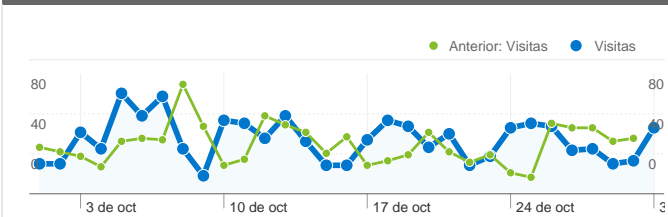

Uso del sitio

**1.368** Visitas

Anterior: 1.172 (16,72%)

**47,30%** Porcentaje de rebote

Anterior: 45,56% (3,80%)

**5.530** Páginas vistas

Anterior: 4.427 (24,92%)

**00:06:08** Promedio de tiempo en el sitio

Anterior: 00:04:37 (33,11%)

**4,04** Páginas/visita

Anterior: 3,78 (7,02%)

**62,13%** Porcentaje de visitas nuevas

Anterior: 65,10% (-4,56%)

Información de visitas

**Visitas**  
**927**

Gráfico de visitas por ubicación

Visión general de las fuentes de tráfico

- **Motores de búsqueda**  
793,00 (57,97%)
- **Sitios web de referencia**  
345,00 (25,22%)
- **Tráfico directo**  
180,00 (13,16%)
- **Otros**  
50 (3,65%)

Visión general del contenido		
Páginas	Páginas vistas	Porcentaje de páginas vistas
/		
01/10/2011 - 31/10/2011	2.106	38,08%
01/09/2011 - 30/09/2011	1.598	36,10%
Porcentaje de cambios	31,79%	5,50%
/index.php/category/bodegas/las-bodegas/		
01/10/2011 - 31/10/2011	313	5,66%
01/09/2011 - 30/09/2011	276	6,23%
Porcentaje de cambios	13,41%	-9,21%
/index.php/galeria-de-imagenes/		
01/10/2011 - 31/10/2011	183	3,31%
01/09/2011 - 30/09/2011	26	0,59%
Porcentaje de cambios	603,85%	463,46%
/index.php/lanzarote-y-el-vino/tipos-de-vino/		
01/10/2011 - 31/10/2011	114	2,06%
01/09/2011 - 30/09/2011	116	2,62%
Porcentaje de cambios	-1,72%	-21,33%
/index.php/category/bodegas/las-bodegas/page/2/		
01/10/2011 - 31/10/2011	114	2,06%
01/09/2011 - 30/09/2011	103	2,33%
Porcentaje de cambios	10,68%	-11,40%

## 927 usuarios han visitado este sitio.

 **1.368** Visitas

Anterior: 1.172 (16,72%)

 **927** Visitantes únicos absolutos

Anterior: 828 (11,96%)

 **5.530** Páginas vistas

Anterior: 4.427 (24,92%)

 **4,04** Promedio de páginas vistas