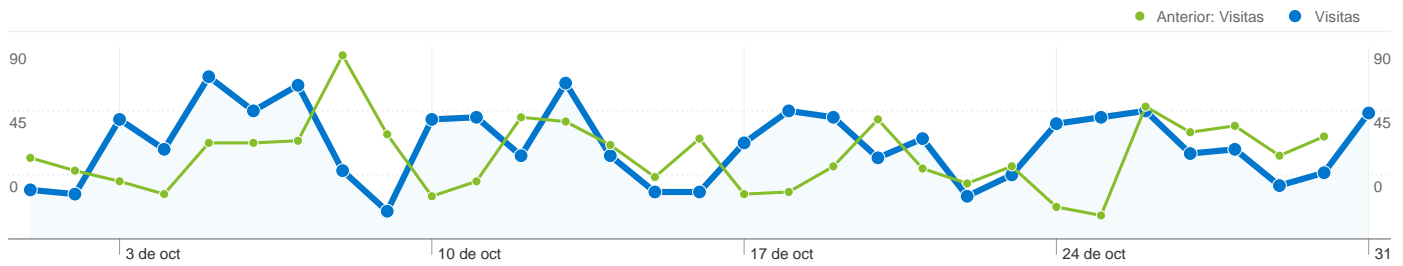

Anterior: 00:04:37 (33,11%)

**4,04** Páginas/visita

Anterior: 3,78 (7,02%)

**62,13%** Porcentaje de visitas nuevas

Anterior: 65,10% (-4,56%)

Información de visitas

**Visitas**  
**927**

Gráfico de visitas por ubicación

## 927 usuarios han visitado este sitio.

 **1.368** Visitas

Anterior: 1.172 (16,72%)

 **927** Visitantes únicos absolutos

Anterior: 828 (11,96%)

 **5.530** Páginas vistas

Anterior: 4.427 (24,92%)

 **4,04** Promedio de páginas vistas

Anterior: 3,78 (7,02%)

 **00:06:08** Tiempo en el sitio

Anterior: 00:04:37 (33,11%)

 **47,30%** Porcentaje de rebote

Anterior: 45,56% (3,80%)

 **62,13%** Nuevas visitas

Anterior: 65,10% (-4,56%)

Todas las fuentes de tráfico han enviado un total de 1.368 visitas.