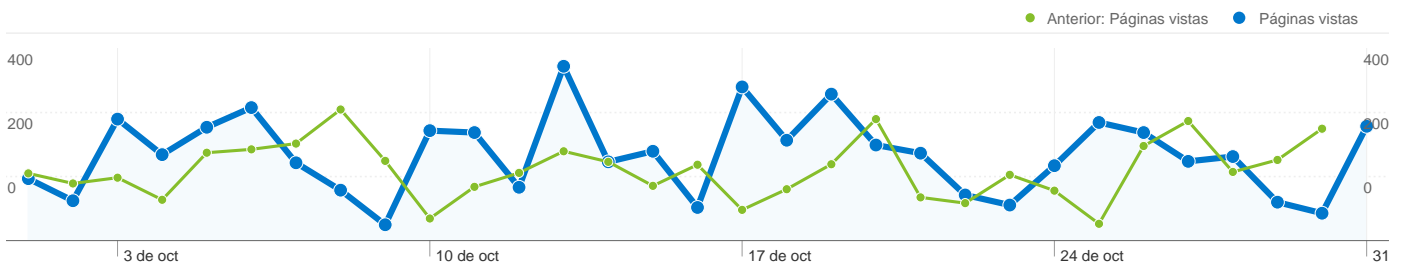

Las páginas de este sitio se han visitado un total de 5.530 veces.

5.530 Páginas vistas

Anterior: 4.427 (24,92%)

3.380 Vistas únicas

Anterior: 2.982 (13,35%)

47,36% Porcentaje de rebote

Anterior: 45,56% (3,95%)

Contenido principal

Páginas	Páginas vistas	Porcentaje de páginas vistas
/		
01/10/2011 - 31/10/2011	2.106	38,08%
01/09/2011 - 30/09/2011	1.598	36,10%
Porcentaje de cambios	31,79%	5,50%
/index.php/category/bodegas/las-bodegas/		
01/10/2011 - 31/10/2011	313	5,66%
01/09/2011 - 30/09/2011	276	6,23%
Porcentaje de cambios	13,41%	-9,21%
/index.php/galeria-de-imagenes/		
01/10/2011 - 31/10/2011	183	3,31%
01/09/2011 - 30/09/2011	26	0,59%
Porcentaje de cambios	603,85%	463,46%
/index.php/lanzarote-y-el-vino/tipos-de-vino/		
01/10/2011 - 31/10/2011	114	2,06%
01/09/2011 - 30/09/2011	116	2,62%
Porcentaje de cambios	-1,72%	-21,33%
/index.php/category/bodegas/las-bodegas/page/2/		
01/10/2011 - 31/10/2011	114	2,06%
01/09/2011 - 30/09/2011	103	2,33%