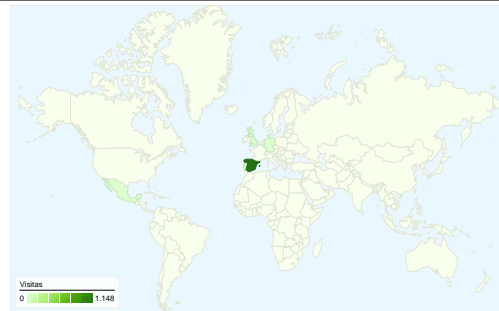

Anterior: 00:04:37 (33,11%)

**4,04** Páginas/visita

Anterior: 3,78 (7,02%)

**62,13%** Porcentaje de visitas nuevas

Anterior: 65,10% (-4,56%)

Información de visitas

**Visitas**  
**927**

Gráfico de visitas por ubicación

## 927 usuarios han visitado este sitio.

 **1.368** Visitas

Anterior: 1.172 (16,72%)

 **927** Visitantes únicos absolutos

Anterior: 828 (11,96%)

 **5.530** Páginas vistas

Anterior: 4.427 (24,92%)

 **4,04** Promedio de páginas vistas

Todas las fuentes de tráfico han enviado un total de 1.368 visitas.

## 1.368 visitas de 36 países/territorios