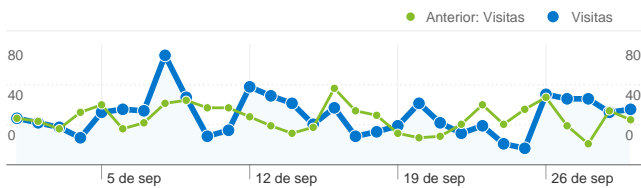

Uso del sitio

1.172 Visitas

Anterior: 1.129 (3,81%)

45,56% Porcentaje de rebote

Anterior: 43,14% (5,63%)

4.427 Páginas vistas

Anterior: 4.707 (-5,95%)

00:04:37 Promedio de tiempo en el sitio

Anterior: 00:05:37 (-17,82%)

3,78 Páginas/visita

Anterior: 4,17 (-9,40%)

65,10% Porcentaje de visitas nuevas

Anterior: 69,00% (-5,65%)

Información de visitas

Visitas
828

Gráfico de visitas por ubicación

Visión general de las fuentes de tráfico

- Motores de búsqueda
675,00 (57,59%)
- Sitios web de referencia
298,00 (25,43%)
- Tráfico directo
189,00 (16,13%)
- Otros
10 (0,85%)

Visión general del contenido		
Páginas	Páginas vistas	Porcentaje de páginas vistas
/		
01/09/2011 - 30/09/2011	1.598	36,10%
01/08/2011 - 31/08/2011	1.535	32,61%
Porcentaje de cambios	4,10%	10,69%
/index.php/category/bodegas/las-bodegas/		
01/09/2011 - 30/09/2011	276	6,23%
01/08/2011 - 31/08/2011	376	7,99%
Porcentaje de cambios	-26,60%	-21,95%
/index.php/lanzarote-y-el-vino/tipos-de-vino/		
01/09/2011 - 30/09/2011	116	2,62%
01/08/2011 - 31/08/2011	125	2,66%
Porcentaje de cambios	-7,20%	-1,33%
/index.php/category/bodegas/las-bodegas/page/2/		
01/09/2011 - 30/09/2011	103	2,33%
01/08/2011 - 31/08/2011	141	3,00%
Porcentaje de cambios	-26,95%	-22,33%
/index.php/2011/09/lanzaloe-desarrollara-lineas-de-productos-		
01/09/2011 - 30/09/2011	102	2,30%
01/08/2011 - 31/08/2011	0	0,00%
Porcentaje de cambios	100,00%	100,00%

828 usuarios han visitado este sitio.

 **1.172** Visitas

Anterior: 1.129 (3,81%)

 **828** Visitantes únicos absolutos

Anterior: 827 (0,12%)

 **4.427** Páginas vistas

Anterior: 4.707 (-5,95%)

 **3,78** Promedio de páginas vistas