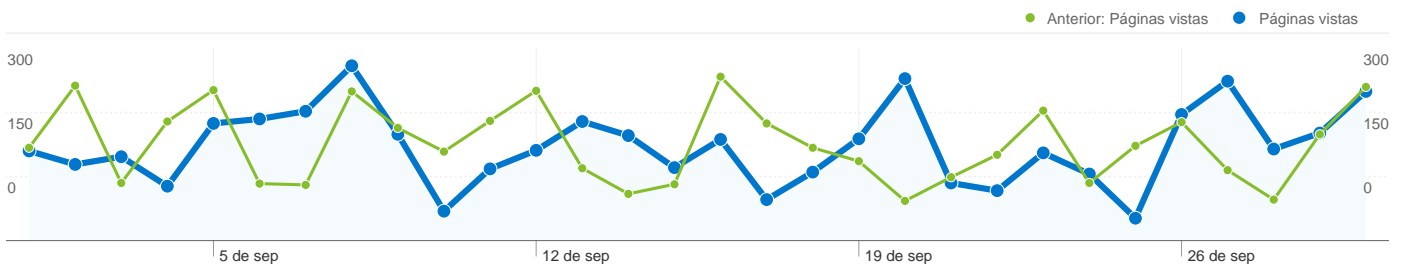

01/08/2011 - 31/08/2011	13	1,15%	01/08/2011 - 31/08/2011	20	2,76%
Porcentaje de cambios	53,85%	48,20%	Porcentaje de cambios	30,00%	39,44%

1.172 visitas de 40 países/territorios

Uso del sitio

Visitas	Páginas/visita	Promedio de tiempo en el sitio	Porcentaje de visitas nuevas	Porcentaje de rebote	
1.172 Anterior: 1.129 (3,81%)	3,78 Anterior: 4,17 (-9,40%)	00:04:37 Anterior: 00:05:37 (-17,82%)	65,10% Anterior: 69,00% (-5,65%)	45,56% Anterior: 43,14% (5,63%)	
País/territorio	Visitas	Páginas/visita	Promedio de tiempo en el sitio	Porcentaje de visitas nuevas	Porcentaje de rebote
Spain					
1 de septiembre de 2011 - 30 de septiembre de 2011	1.035	3,89	00:05:02	61,64%	43,96%
1 de agosto de 2011 - 31 de agosto de 2011	993	4,35	00:06:02	65,86%	40,99%
Porcentaje de cambios	4,23%	-10,53%	-16,57%	-6,41%	7,26%
United Kingdom					
1 de septiembre de 2011 - 30 de septiembre de 2011	27	2,00	00:00:25	96,30%	59,26%
1 de agosto de 2011 - 31 de agosto de 2011	23	2,52	00:02:46	95,65%	65,22%
Porcentaje de cambios	17,39%	-20,69%	-85,10%	0,67%	-9,14%
Germany					

1 - 10 de 40

Las páginas de este sitio se han visitado un total de 4.427 veces.

 **4.427** Páginas vistas

Anterior: 4.707 (-5,95%)

 **2.982** Vistas únicas

Anterior: 3.185 (-6,37%)

 **45,56%** Porcentaje de rebote