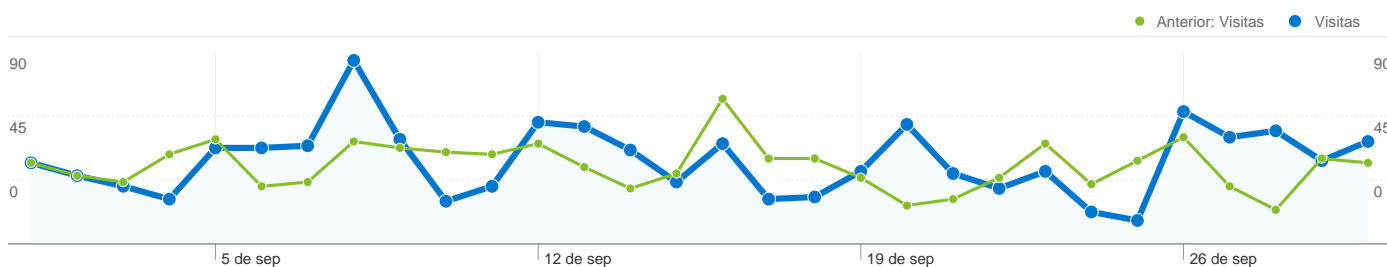

Todas las fuentes de tráfico han enviado un total de 1.172 visitas.

16,13% Tráfico directo

Anterior: 16,65% (-3,16%)

25,43% Sitios web de referencia

Anterior: 18,69% (36,05%)

57,59% Motores de búsqueda

Anterior: 64,13% (-10,19%)

- **Motores de búsqueda**
  675,00 (57,59%)
- **Sitios web de referencia**
  298,00 (25,43%)
- **Tráfico directo**
  189,00 (16,13%)
- **Otros**
  10 (0,85%)

Fuentes de tráfico principales

Fuentes	Visitas	Porcentaje de visitas	Palabras clave	Visitas	Porcentaje de visitas
google (organic)			vinos de lanzarote		
01/09/2011 - 30/09/2011	656	55,97%	01/09/2011 - 30/09/2011	98	14,52%
01/08/2011 - 31/08/2011	709	62,80%	01/08/2011 - 31/08/2011	97	13,40%
Porcentaje de cambios	-7,48%	-10,87%	Porcentaje de cambios	1,03%	8,37%
(direct) ((none))			dolanzarote		
01/09/2011 - 30/09/2011	189	16,13%	01/09/2011 - 30/09/2011	38	5,63%
01/08/2011 - 31/08/2011	188	16,65%	01/08/2011 - 31/08/2011	35	4,83%
Porcentaje de cambios	0,53%	-3,16%	Porcentaje de cambios	8,57%	16,45%
facebook.com (referral)			consejo regulador lanzarote		
01/09/2011 - 30/09/2011	88	7,51%	01/09/2011 - 30/09/2011	36	5,33%
01/08/2011 - 31/08/2011	29	2,57%	01/08/2011 - 31/08/2011	26	3,59%
Porcentaje de cambios	203,45%	192,31%	Porcentaje de cambios	38,46%	48,51%
dolanzarote.com (referral)			do lanzarote		
01/09/2011 - 30/09/2011	35	2,99%	01/09/2011 - 30/09/2011	27	4,00%
01/08/2011 - 31/08/2011	48	4,25%	01/08/2011 - 31/08/2011	33	4,56%
Porcentaje de cambios	-27,08%	-29,76%	Porcentaje de cambios	-18,18%	-12,24%
discoverlanzarote.com (referral)			vino lanzarote		
01/09/2011 - 30/09/2011	20	1,71%	01/09/2011 - 30/09/2011	26	3,85%