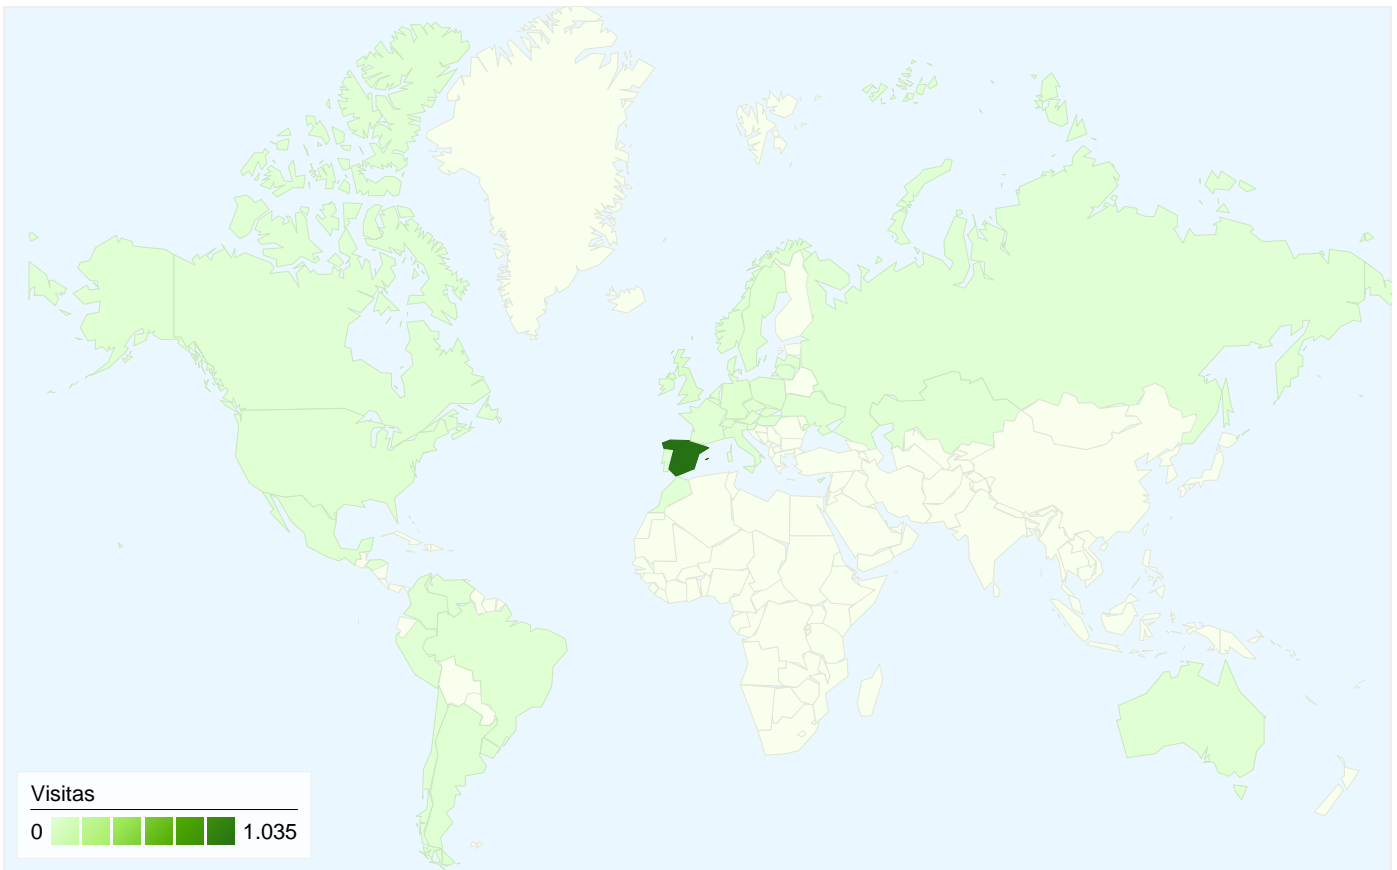

1.172 visitas de 40 países/territorios

Uso del sitio

Visitas	Páginas/visita	Promedio de tiempo en el sitio	Porcentaje de visitas nuevas	Porcentaje de rebote	
1.172 Anterior: 1.129 (3,81%)	3,78 Anterior: 4,17 (-9,40%)	00:04:37 Anterior: 00:05:37 (-17,82%)	65,10% Anterior: 69,00% (-5,65%)	45,56% Anterior: 43,14% (5,63%)	
País/territorio	Visitas	Páginas/visita	Promedio de tiempo en el sitio	Porcentaje de visitas nuevas	Porcentaje de rebote
Spain					
1 de septiembre de 2011 - 30 de septiembre de 2011	1.035	3,89	00:05:02	61,64%	43,96%
1 de agosto de 2011 - 31 de agosto de 2011	993	4,35	00:06:02	65,86%	40,99%
Porcentaje de cambios	4,23%	-10,53%	-16,57%	-6,41%	7,26%
United Kingdom					
1 de septiembre de 2011 - 30 de septiembre de 2011	27	2,00	00:00:25	96,30%	59,26%
1 de agosto de 2011 - 31 de agosto de 2011	23	2,52	00:02:46	95,65%	65,22%
Porcentaje de cambios	17,39%	-20,69%	-85,10%	0,67%	-9,14%
Germany