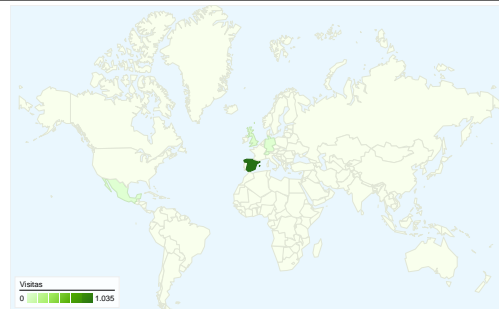

Anterior: 00:05:37 (-17,82%)

3,78 Páginas/visita

Anterior: 4,17 (-9,40%)

65,10% Porcentaje de visitas nuevas

Anterior: 69,00% (-5,65%)

Información de visitas

Visitas
828

Gráfico de visitas por ubicación

Visión general de las fuentes de tráfico

- Motores de búsqueda
675,00 (57,59%)
- Sitios web de referencia
298,00 (25,43%)
- Tráfico directo
189,00 (16,13%)
- Otros
10 (0,85%)

Visión general del contenido		
Páginas	Páginas vistas	Porcentaje de páginas vistas
/		
01/09/2011 - 30/09/2011	1.598	36,10%
01/08/2011 - 31/08/2011	1.535	32,61%
Porcentaje de cambios	4,10%	10,69%
/index.php/category/bodegas/las-bodegas/		
01/09/2011 - 30/09/2011	276	6,23%
01/08/2011 - 31/08/2011	376	7,99%
Porcentaje de cambios	-26,60%	-21,95%
/index.php/lanzarote-y-el-vino/tipos-de-vino/		
01/09/2011 - 30/09/2011	116	2,62%
01/08/2011 - 31/08/2011	125	2,66%
Porcentaje de cambios	-7,20%	-1,33%
/index.php/category/bodegas/las-bodegas/page/2/		
01/09/2011 - 30/09/2011	103	2,33%
01/08/2011 - 31/08/2011	141	3,00%
Porcentaje de cambios	-26,95%	-22,33%
/index.php/2011/09/lanzaloe-desarrollara-lineas-de-productos-		
01/09/2011 - 30/09/2011	102	2,30%
01/08/2011 - 31/08/2011	0	0,00%
Porcentaje de cambios	100,00%	100,00%

828 usuarios han visitado este sitio.

 **1.172** Visitas

Anterior: 1.129 (3,81%)

 **828** Visitantes únicos absolutos

Anterior: 827 (0,12%)

 **4.427** Páginas vistas

Anterior: 4.707 (-5,95%)

 **3,78** Promedio de páginas vistas

Todas las fuentes de tráfico han enviado un total de 1.172 visitas.

16,13% Tráfico directo

Anterior: 16,65% (-3,16%)

25,43% Sitios web de referencia

Anterior: 18,69% (36,05%)

57,59% Motores de búsqueda

Anterior: 64,13% (-10,19%)