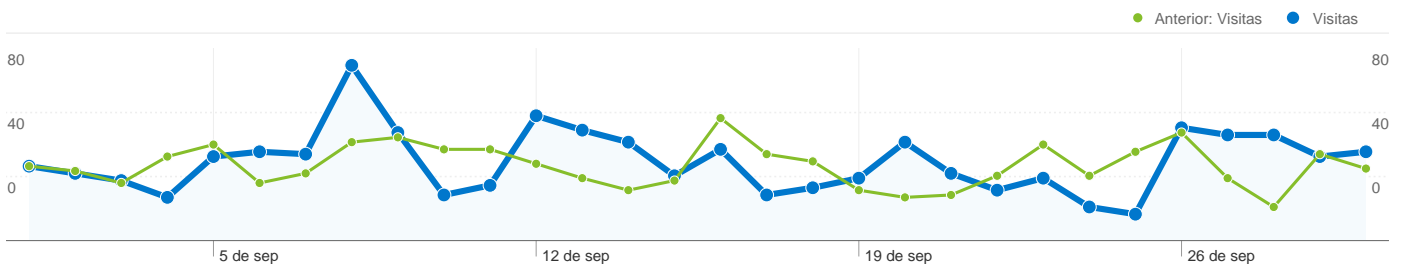

Uso del sitio

1.172 Visitas

Anterior: 1.129 (3,81%)

45,56% Porcentaje de rebote

Anterior: 43,14% (5,63%)

4.427 Páginas vistas

Anterior: 4.707 (-5,95%)

00:04:37 Promedio de tiempo en el sitio

Anterior: 00:05:37 (-17,82%)

3,78 Páginas/visita

Anterior: 4,17 (-9,40%)

65,10% Porcentaje de visitas nuevas

Anterior: 69,00% (-5,65%)

Información de visitas

Visitas
828

Gráfico de visitas por ubicación

Visión general de las fuentes de tráfico

- Motores de búsqueda
675,00 (57,59%)
- Sitios web de referencia
298,00 (25,43%)
- Tráfico directo
189,00 (16,13%)
- Otros
10 (0,85%)

Visión general del contenido		
Páginas	Páginas vistas	Porcentaje de páginas vistas
/		
01/09/2011 - 30/09/2011	1.598	36,10%
01/08/2011 - 31/08/2011	1.535	32,61%
Porcentaje de cambios	4,10%	10,69%
/index.php/category/bodegas/las-bodegas/		
01/09/2011 - 30/09/2011	276	6,23%
01/08/2011 - 31/08/2011	376	7,99%
Porcentaje de cambios	-26,60%	-21,95%
/index.php/lanzarote-y-el-vino/tipos-de-vino/		
01/09/2011 - 30/09/2011	116	2,62%
01/08/2011 - 31/08/2011	125	2,66%
Porcentaje de cambios	-7,20%	-1,33%
/index.php/category/bodegas/las-bodegas/page/2/		
01/09/2011 - 30/09/2011	103	2,33%
01/08/2011 - 31/08/2011	141	3,00%
Porcentaje de cambios	-26,95%	-22,33%
/index.php/2011/09/lanzaloe-desarrollara-lineas-de-productos-		
01/09/2011 - 30/09/2011	102	2,30%
01/08/2011 - 31/08/2011	0	0,00%
Porcentaje de cambios	100,00%	100,00%

828 usuarios han visitado este sitio.

 **1.172** Visitas

Anterior: 1.129 (3,81%)

 **828** Visitantes únicos absolutos

Anterior: 827 (0,12%)

 **4.427** Páginas vistas

Anterior: 4.707 (-5,95%)

 **3,78** Promedio de páginas vistas