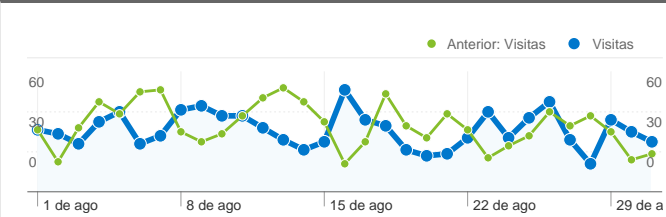

Uso del sitio

 **1.129** Visitas

Anterior: 1.215 (-7,08%)

 **43,14%** Porcentaje de rebote

Anterior: 48,31% (-10,72%)

 **4.707** Páginas vistas

Anterior: 4.413 (6,66%)

 **00:05:37** Promedio de tiempo en el sitio

Anterior: 00:04:37 (21,48%)

 **4,17** Páginas/visita

Anterior: 3,63 (14,79%)

 **69,00%** Porcentaje de visitas nuevas

Anterior: 65,19% (5,85%)

Información de visitas

Visitas
827

Gráfico de visitas por ubicación

827 usuarios han visitado este sitio.

 **1.129** Visitas

Anterior: 1.215 (-7,08%)

 **827** Visitantes únicos absolutos

Anterior: 854 (-3,16%)

 **4.707** Páginas vistas

Anterior: 4.413 (6,66%)

 **4,17** Promedio de páginas vistas

1 - 10 de 38

Las páginas de este sitio se han visitado un total de 4.707 veces.

 **4.707** Páginas vistas

Anterior: 4.413 (6,66%)

 **3.185** Vistas únicas

Anterior: 2.939 (8,37%)

 **43,17%** Porcentaje de rebote