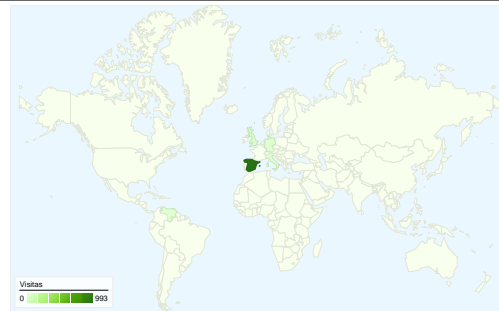

Anterior: 00:04:37 (21,48%)

 **4,17** Páginas/visita

Anterior: 3,63 (14,79%)

 **69,00%** Porcentaje de visitas nuevas

Anterior: 65,19% (5,85%)

Información de visitas

Visitas
827

Gráfico de visitas por ubicación

Visión general de las fuentes de tráfico

- **Motores de búsqueda**
724,00 (64,13%)
- **Sitios web de referencia**
211,00 (18,69%)
- **Tráfico directo**
188,00 (16,65%)
- **Otros**
6 (0,53%)

Visión general del contenido

827 usuarios han visitado este sitio.

 **1.129** Visitas

Anterior: 1.215 (-7,08%)

 **827** Visitantes únicos absolutos

Anterior: 854 (-3,16%)

 **4.707** Páginas vistas

Anterior: 4.413 (6,66%)

 **4,17** Promedio de páginas vistas

Todas las fuentes de tráfico han enviado un total de 1.129 visitas.

16,65% Tráfico directo

Anterior: 19,59% (-14,99%)

18,69% Sitios web de referencia

Anterior: 18,11% (3,21%)

64,13% Motores de búsqueda

Anterior: 61,32% (4,58%)