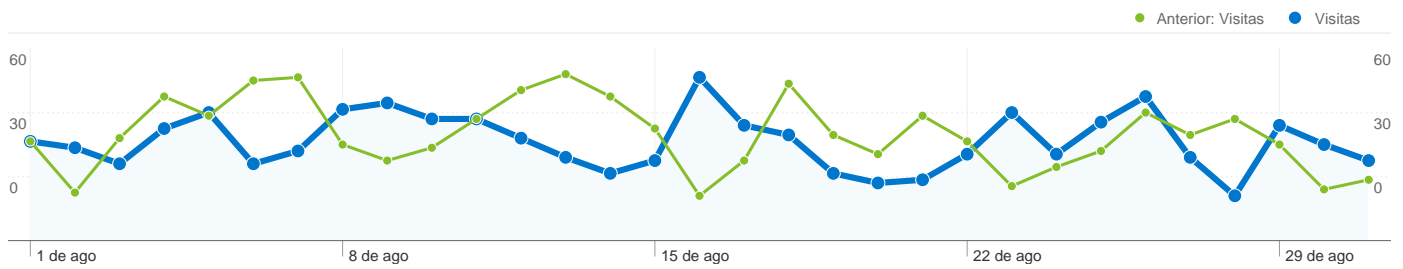

Uso del sitio

 **1.129** Visitas

Anterior: 1.215 (-7,08%)

 **43,14%** Porcentaje de rebote

Anterior: 48,31% (-10,72%)

 **4.707** Páginas vistas

Anterior: 4.413 (6,66%)

 **00:05:37** Promedio de tiempo en el sitio

Anterior: 00:04:37 (21,48%)

 **4,17** Páginas/visita

Anterior: 3,63 (14,79%)

 **69,00%** Porcentaje de visitas nuevas

Anterior: 65,19% (5,85%)

Información de visitas

Visitas
827

Gráfico de visitas por ubicación

827 usuarios han visitado este sitio.

 **1.129** Visitas

Anterior: 1.215 (-7,08%)

 **827** Visitantes únicos absolutos

Anterior: 854 (-3,16%)

 **4.707** Páginas vistas

Anterior: 4.413 (6,66%)

 **4,17** Promedio de páginas vistas

1 - 10 de 38

Las páginas de este sitio se han visitado un total de 4.707 veces.

 **4.707** Páginas vistas

Anterior: 4.413 (6,66%)

 **3.185** Vistas únicas

Anterior: 2.939 (8,37%)

 **43,17%** Porcentaje de rebote