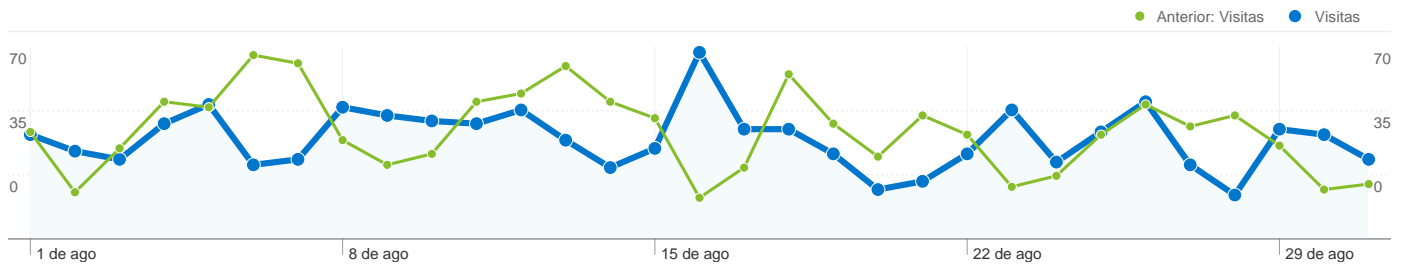

Todas las fuentes de tráfico han enviado un total de 1.129 visitas.

16,65% Tráfico directo

Anterior: 19,59% (-14,99%)

18,69% Sitios web de referencia

Anterior: 18,11% (3,21%)

64,13% Motores de búsqueda

Anterior: 61,32% (4,58%)

- **Motores de búsqueda**
  724,00 (64,13%)
- **Sitios web de referencia**
  211,00 (18,69%)
- **Tráfico directo**
  188,00 (16,65%)
- **Otros**
  6 (0,53%)

Fuentes de tráfico principales

Fuentes	Visitas	Porcentaje de visitas	Palabras clave	Visitas	Porcentaje de visitas
google (organic)			vinos de lanzarote		
01/08/2011 - 31/08/2011	709	62,80%	01/08/2011 - 31/08/2011	97	13,40%
01/07/2011 - 31/07/2011	712	58,60%	01/07/2011 - 31/07/2011	84	11,28%
Porcentaje de cambios	-0,42%	7,16%	Porcentaje de cambios	15,48%	18,83%
(direct) ((none))			dolanzarote		
01/08/2011 - 31/08/2011	188	16,65%	01/08/2011 - 31/08/2011	35	4,83%
01/07/2011 - 31/07/2011	238	19,59%	01/07/2011 - 31/07/2011	28	3,76%
Porcentaje de cambios	-21,01%	-14,99%	Porcentaje de cambios	25,00%	28,63%
dolanzarote.com (referral)			do lanzarote		
01/08/2011 - 31/08/2011	48	4,25%	01/08/2011 - 31/08/2011	33	4,56%
01/07/2011 - 31/07/2011	59	4,86%	01/07/2011 - 31/07/2011	31	4,16%
Porcentaje de cambios	-18,64%	-12,45%	Porcentaje de cambios	6,45%	9,54%
facebook.com (referral)			vinos lanzarote		
01/08/2011 - 31/08/2011	29	2,57%	01/08/2011 - 31/08/2011	27	3,73%
01/07/2011 - 31/07/2011	39	3,21%	01/07/2011 - 31/07/2011	37	4,97%
Porcentaje de cambios	-25,64%	-19,98%	Porcentaje de cambios	-27,03%	-24,91%
google.es (referral)			consejo regulador lanzarote		
01/08/2011 - 31/08/2011	15	1,33%	01/08/2011 - 31/08/2011	26	3,59%