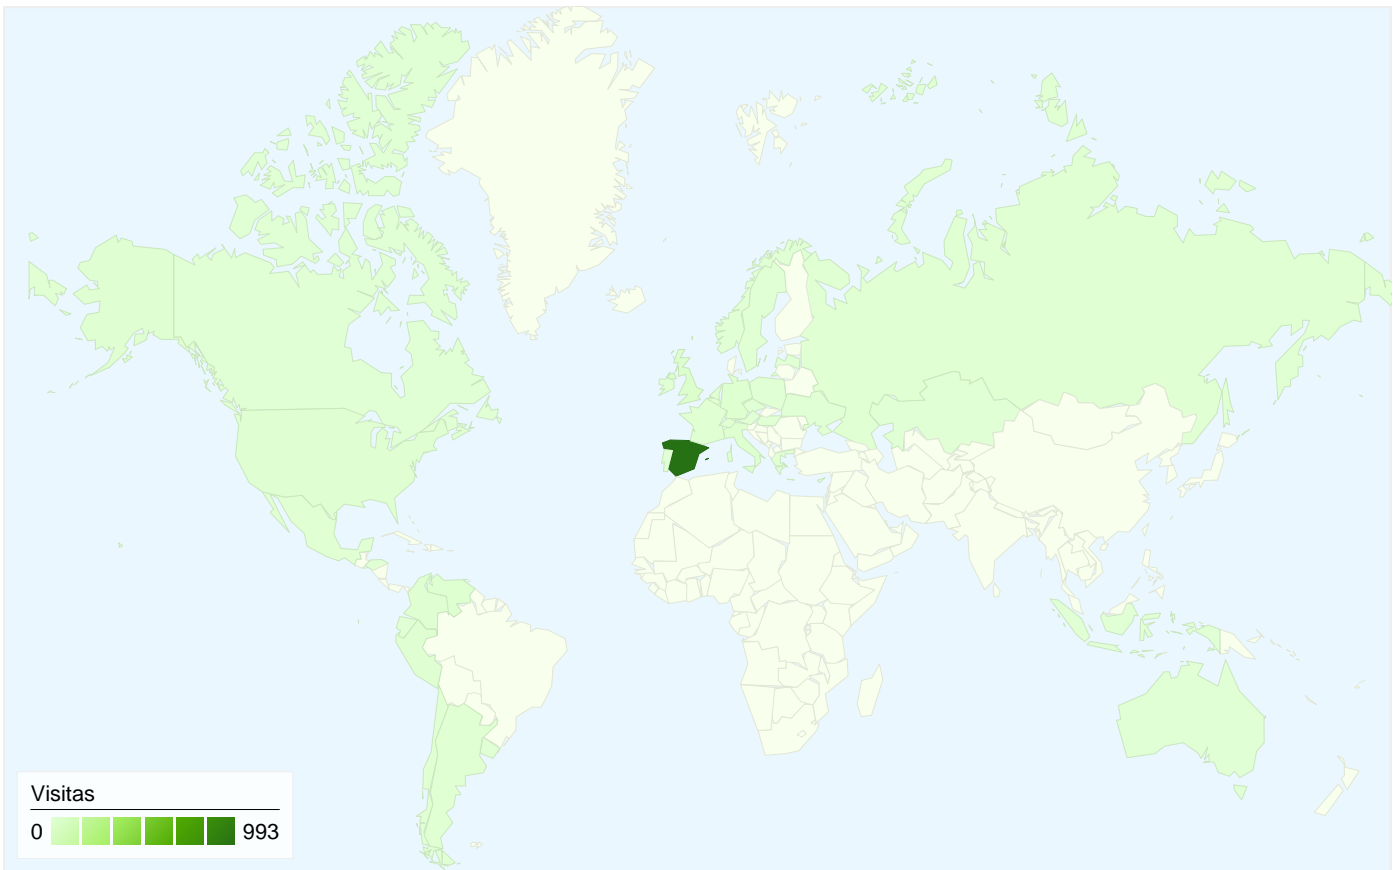

Todas las fuentes de tráfico han enviado un total de 1.129 visitas.

16,65% Tráfico directo

Anterior: 19,59% (-14,99%)

18,69% Sitios web de referencia

Anterior: 18,11% (3,21%)

64,13% Motores de búsqueda

Anterior: 61,32% (4,58%)

01/07/2011 - 31/07/2011	13	1,07%	01/07/2011 - 31/07/2011	56	7,52%
Porcentaje de cambios	15,38%	24,17%	Porcentaje de cambios	-53,57%	-52,22%

1.129 visitas de 38 países/territorios

Uso del sitio

Visitas	Páginas/visita	Promedio de tiempo en el sitio	Porcentaje de visitas nuevas	Porcentaje de rebote	
1.129 Anterior: 1.215 (-7,08%)	4,17 Anterior: 3,63 (14,79%)	00:05:37 Anterior: 00:04:37 (21,48%)	69,00% Anterior: 65,27% (5,72%)	43,14% Anterior: 48,31% (-10,72%)	
País/territorio	Visitas	Páginas/visita	Promedio de tiempo en el sitio	Porcentaje de visitas nuevas	Porcentaje de rebote
Spain					
1 de agosto de 2011 - 31 de agosto de 2011	993	4,35	00:06:02	65,86%	40,99%
1 de julio de 2011 - 31 de julio de 2011	1.087	3,74	00:04:57	63,02%	47,10%
Porcentaje de cambios	-8,65%	16,11%	21,68%	4,51%	-12,98%
United Kingdom					
1 de agosto de 2011 - 31 de agosto de 2011	23	2,52	00:02:46	95,65%	65,22%
1 de julio de 2011 - 31 de julio de 2011	23	2,13	00:01:47	95,65%	69,57%
Porcentaje de cambios	0,00%	18,37%	55,41%	0,00%	-6,25%
Venezuela					
1 de agosto de 2011 - 31 de agosto de 2011	14	1,57	00:00:18	92,86%	78,57%