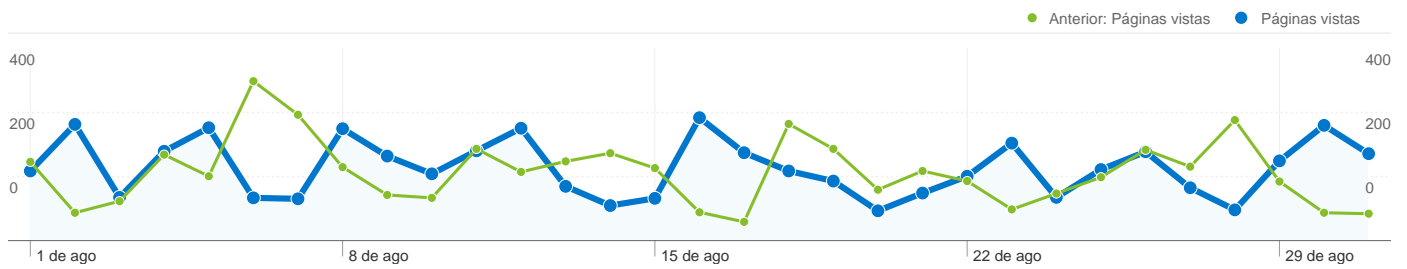

01/07/2011 - 31/07/2011	13	1,07%	01/07/2011 - 31/07/2011	56	7,52%
Porcentaje de cambios	15,38%	24,17%	Porcentaje de cambios	-53,57%	-52,22%

1.129 visitas de 38 países/territorios

Uso del sitio

Visitas	Páginas/visita	Promedio de tiempo en el sitio	Porcentaje de visitas nuevas	Porcentaje de rebote	
1.129 Anterior: 1.215 (-7,08%)	4,17 Anterior: 3,63 (14,79%)	00:05:37 Anterior: 00:04:37 (21,48%)	69,00% Anterior: 65,27% (5,72%)	43,14% Anterior: 48,31% (-10,72%)	
País/territorio	Visitas	Páginas/visita	Promedio de tiempo en el sitio	Porcentaje de visitas nuevas	Porcentaje de rebote
Spain					
1 de agosto de 2011 - 31 de agosto de 2011	993	4,35	00:06:02	65,86%	40,99%
1 de julio de 2011 - 31 de julio de 2011	1.087	3,74	00:04:57	63,02%	47,10%
Porcentaje de cambios	-8,65%	16,11%	21,68%	4,51%	-12,98%
United Kingdom					
1 de agosto de 2011 - 31 de agosto de 2011	23	2,52	00:02:46	95,65%	65,22%
1 de julio de 2011 - 31 de julio de 2011	23	2,13	00:01:47	95,65%	69,57%
Porcentaje de cambios	0,00%	18,37%	55,41%	0,00%	-6,25%
Venezuela					
1 de agosto de 2011 - 31 de agosto de 2011	14	1,57	00:00:18	92,86%	78,57%

1 - 10 de 38

Las páginas de este sitio se han visitado un total de 4.707 veces.

 **4.707** Páginas vistas

Anterior: 4.413 (6,66%)

 **3.185** Vistas únicas

Anterior: 2.939 (8,37%)

 **43,17%** Porcentaje de rebote