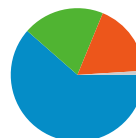

# Visión general de las fuentes de tráfico

02/07/2011 - 01/08/2011

En comparación con: Sitio

Todas las fuentes de tráfico han enviado un total de 1.214 visitas.

19,77% Tráfico directo

17,79% Sitios web de referencia

61,45% Motores de búsqueda

- Motores de búsqueda  
746,00 (61,45%)
- Tráfico directo  
240,00 (19,77%)
- Sitios web de referencia  
216,00 (17,79%)
- Otros  
12 (0,99%)