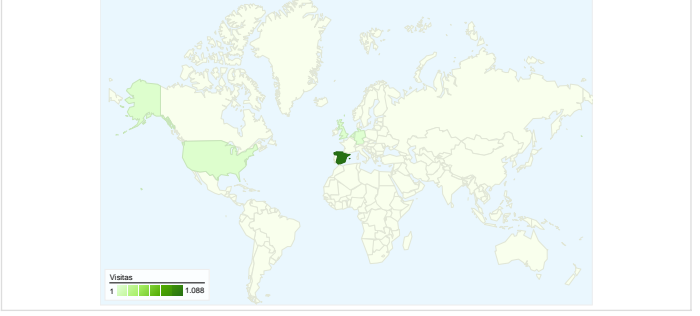

Gráfico de visitas por ubicación