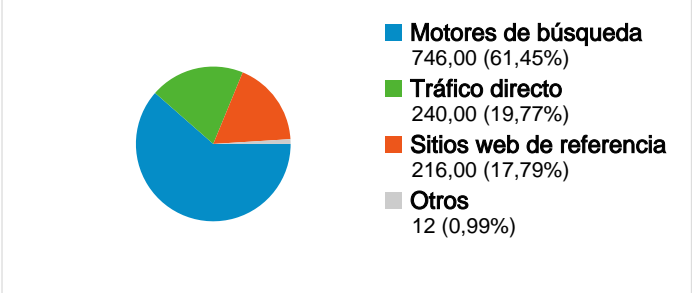

**Uso del sitio**

- 1.214 Visitas
- 47,86% Porcentaje de rebote
- 4.394 Páginas vistas
- 00:04:37 Promedio de tiempo en el sitio
- 3,62 Páginas/visita
- 65,32% Porcentaje de visitas nuevas

**Información de visitas**

**Gráfico de visitas por ubicación**

**Visión general de las fuentes de tráfico**

**Visión general del contenido**

Páginas	Páginas vistas	Porcentaje de páginas vistas
/	1.538	35,00%
/index.php/category/bodegas/l	346	7,87%
/index.php/lanzarote-y-el-	130	2,96%
/index.php/category/bodegas/l	127	2,89%
/index.php/lanzarote-y-el-	112	2,55%

# Información de visitas

En comparación con: Sitio

**864 usuarios han visitado este sitio.**

**1.214** Visitas

**864** Visitantes únicos absolutos

**4.394** Páginas vistas

**3,62** Promedio de páginas vistas

# Gráfico de visitas por ubicación

En comparación con: Sitio