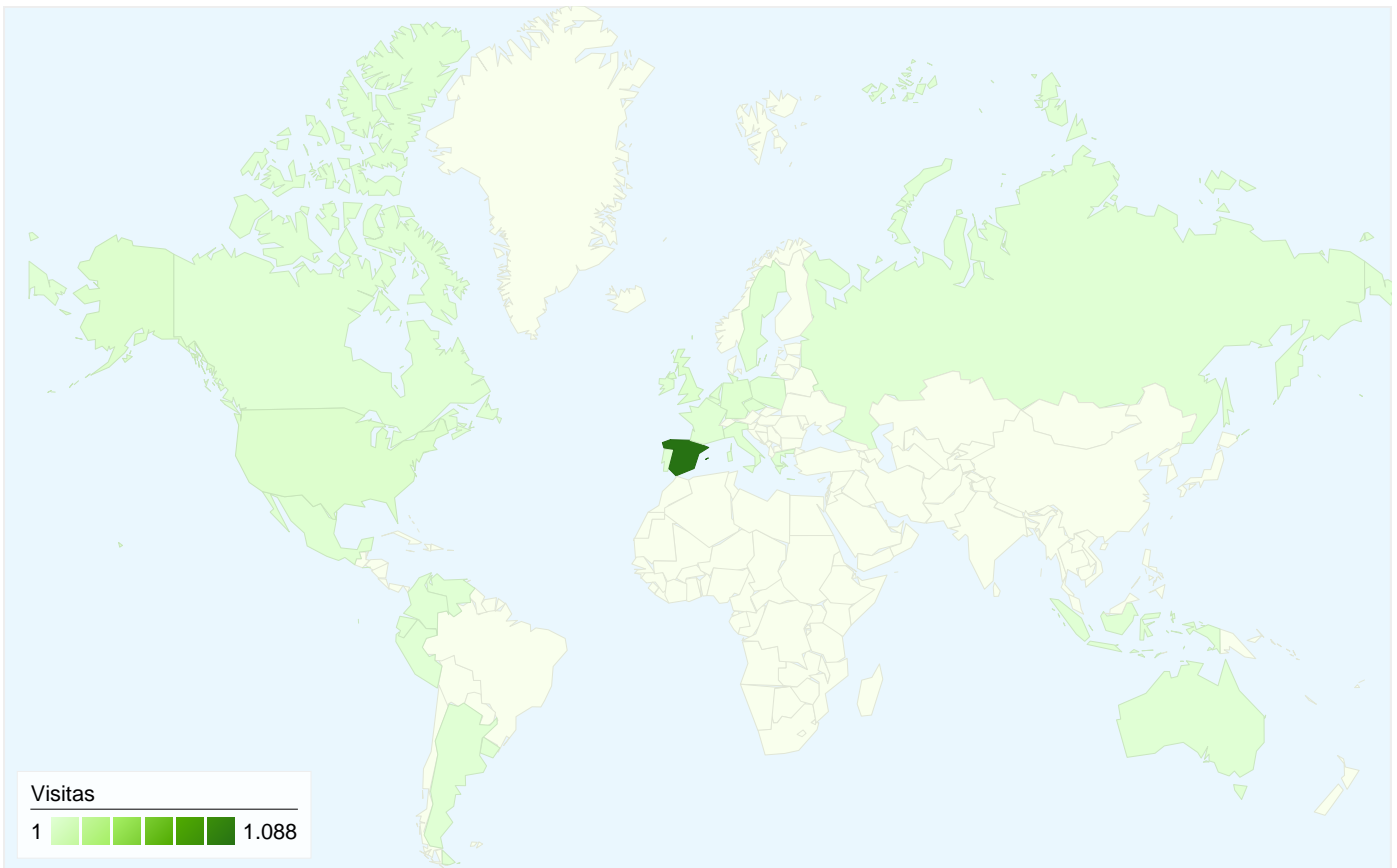

# Visión general de las fuentes de tráfico

02/07/2011 - 01/08/2011

En comparación con: Sitio

Todas las fuentes de tráfico han enviado un total de 1.214 visitas.

19,77% Tráfico directo

17,79% Sitios web de referencia

61,45% Motores de búsqueda

- Motores de búsqueda  
746,00 (61,45%)
- Tráfico directo  
240,00 (19,77%)
- Sitios web de referencia  
216,00 (17,79%)
- Otros  
12 (0,99%)

# Gráfico de visitas por ubicación

En comparación con: Sitio

## 1.214 visitas de 27 países/territorios