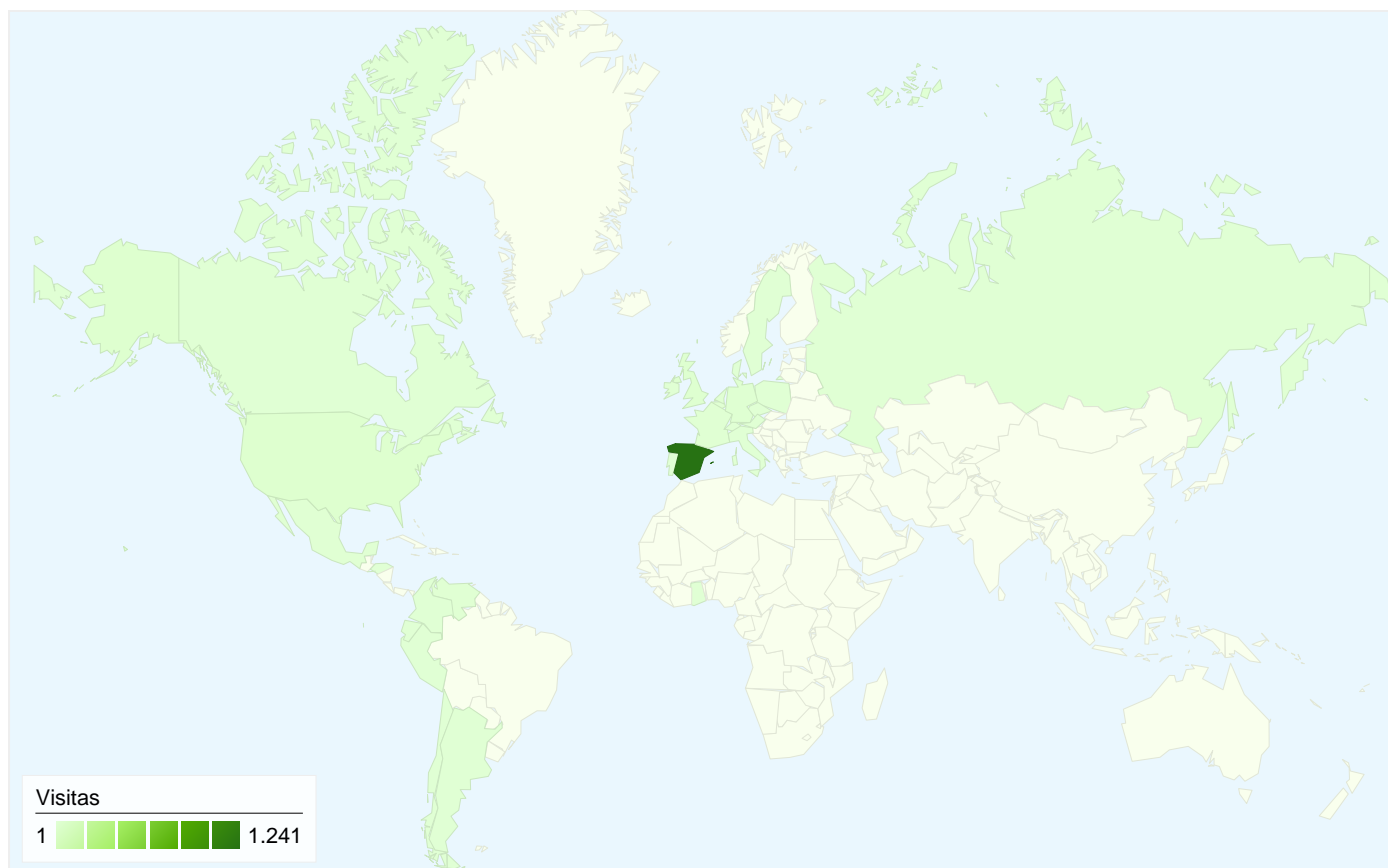

# Visión general de las fuentes de tráfico

07/06/2011 - 07/07/2011

En comparación con: Sitio

Todas las fuentes de tráfico han enviado un total de 1.369 visitas.

16,07% Tráfico directo

15,34% Sitios web de referencia

65,81% Motores de búsqueda

- Motores de búsqueda  
901,00 (65,81%)
- Tráfico directo  
220,00 (16,07%)
- Sitios web de referencia  
210,00 (15,34%)
- Otros  
38 (2,78%)

# Gráfico de visitas por ubicación

En comparación con: Sitio

## 1.369 visitas de 30 países/territorios