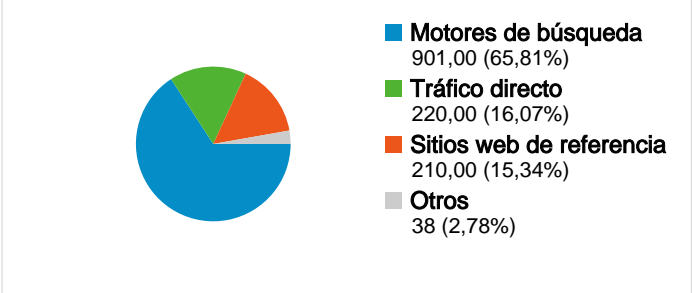

**Uso del sitio**

- 1.369** Visitas
- 51,06%** Porcentaje de rebote
- 4.965** Páginas vistas
- 00:03:26** Promedio de tiempo en el sitio
- 3,63** Páginas/visita
- 73,34%** Porcentaje de visitas nuevas

**Información de visitas**

**Gráfico de visitas por ubicación**

**Visión general de las fuentes de tráfico**

**Visión general del contenido**

| Páginas                       | Páginas vistas | Porcentaje de páginas vistas |
|-------------------------------|----------------|------------------------------|
| /                             | 1.326          | 26,71%                       |
| /index.php/category/bodegas/l | 396            | 7,98%                        |
| /index.php/category/bodegas/l | 179            | 3,61%                        |
| /index.php/category/noticias/ | 145            | 2,92%                        |
| /index.php/lanzarote-y-el-    | 126            | 2,54%                        |

# Información de visitas

En comparación con: Sitio

**1.006 usuarios han visitado este sitio.**

**1.369** Visitas

**1.006** Visitantes únicos absolutos

**4.965** Páginas vistas

**3,63** Promedio de páginas vistas

# Gráfico de visitas por ubicación

En comparación con: Sitio