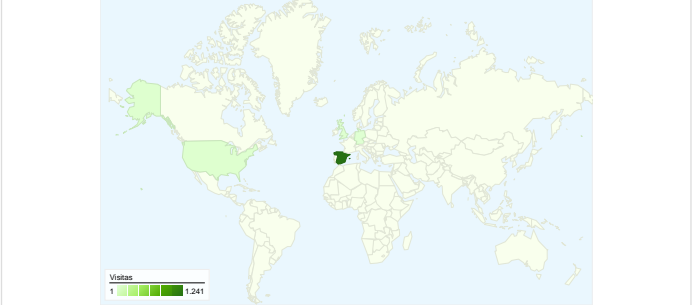

**Gráfico de visitas por ubicación**

**Visión general de las fuentes de tráfico**

**Visión general del contenido**

| Páginas                       | Páginas vistas | Porcentaje de páginas vistas |
|-------------------------------|----------------|------------------------------|
| /                             | 1.326          | 26,71%                       |
| /index.php/category/bodegas/l | 396            | 7,98%                        |
| /index.php/category/bodegas/l | 179            | 3,61%                        |
| /index.php/category/noticias/ | 145            | 2,92%                        |
| /index.php/lanzarote-y-el-    | 126            | 2,54%                        |

# Información de visitas

En comparación con: Sitio

**1.006 usuarios han visitado este sitio.**

**1.369** Visitas

**1.006** Visitantes únicos absolutos

**4.965** Páginas vistas

**3,63** Promedio de páginas vistas

# Gráfico de visitas por ubicación

En comparación con: Sitio

## 1.369 visitas de 30 países/territorios